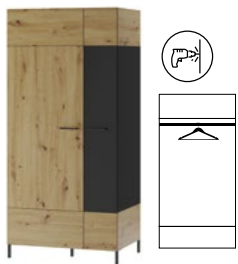

LUCAS 70
szafa ubraniowa
2-drzwiowa
(oświetlenie opcjonalne)
szer. x wys. x gł.
90 x 193 x 60 cm

wardrobe with 2 doors (optional lighting) (oświetlenie opcjonalne)
W x H x D
90 x 193 x 60 cm