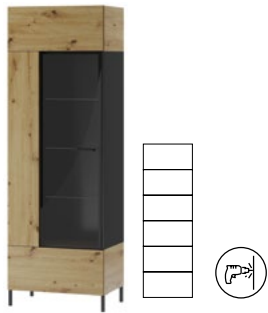

**LUCAS 10**  
witryna  
1-drzwiowa L/P  
(oświetlenie opcjonalne)  
szer. x wys. x gł.  
65 x 193 x 42 cm

1-door display cabinet L/R (optional lighting) (oświetlenie opcjonalne)  
W x H x D  
65 x 193 x 42 cm