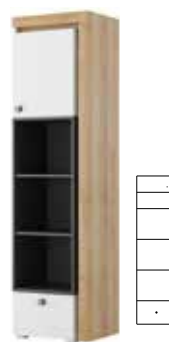

RIVA 01
szafa 3-drzwiowa z 3 szufladami i regałem podświetlenie w standardzie
szer. x wys. x gł. 138 x 197 x 60 cm

RIVA 02
szafa 2-drzwiowa z 1 szufladą i regałem podświetlenie w standardzie
szer. x wys. x gł. 95 x 197 x 60 cm

RIVA 03
regał 1-drzwiowy z 1 szufladą podświetlenie w standardzie
szer. x wys. x gł. 53 x 197 x 40 cm

RIVA 04
komoda 1-drzwiowa z 3 szufladami i regałem podświetlenie w standardzie
szer. x wys. x gł. 79 x 108 x 40 cm

RIVA 06
regał (pion, poziom) szer. x wys. x gł. 43 x 108 x 40 cm

RIVA 11
szafa 2-drzwiowa narożna podświetlenie korpusu w standardzie
szer. x wys. x gł. 95 x 197 x 95cm

RIVA 35
półka wisząca szer. x wys. x gł. 125 x 29 x 25 cm