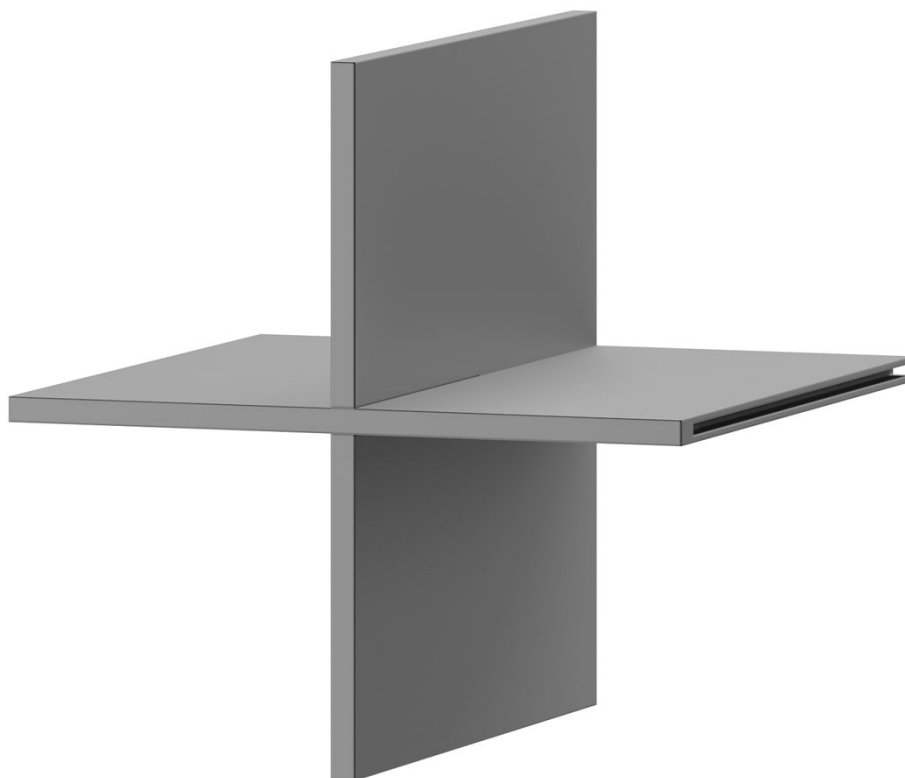

Tixxim O

Zdjęcia produktów

Dodatkowe informacje

Linia	Trendline
Mebel zmontowany	Nie
Szerokość	32,00 cm
Wysokość	32,00 cm
Głębokość	33,00 cm
Kolorystyka	szary
Wykonanie korpusu	plyta laminowana
Cichy domyk	Tak