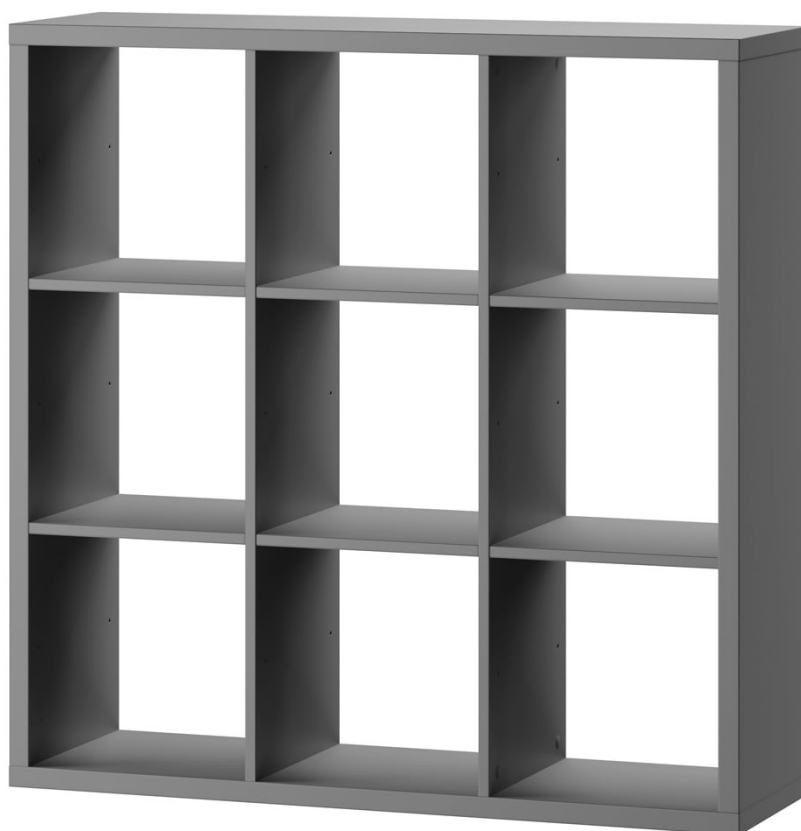

Tixxim 9

Zdjęcia produktów

Dodatkowe informacje

Linia	Trendline
Mebel zmontowany	Nie
Szerokość	108,00 cm
Wysokość	108,00 cm
Głębokość	33,00 cm
Kolorystyka	szary
Wykonanie korpusu	plyta laminowana
Ilość półek	9
Cichy domyk	Tak