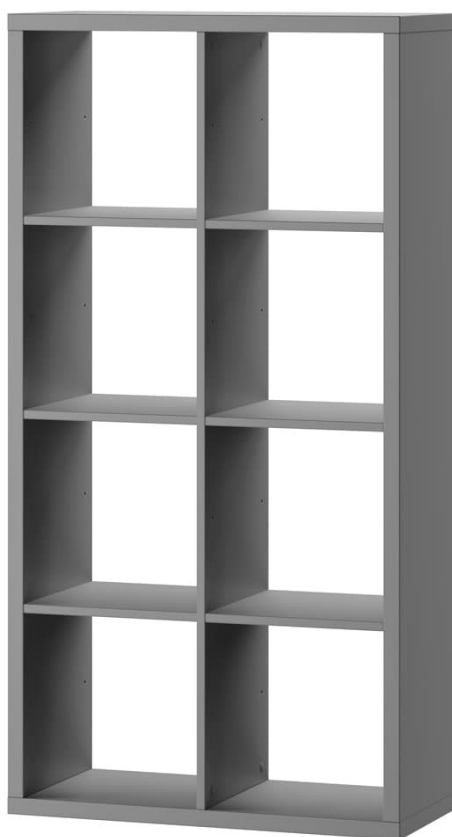

## Zdjęcia produktów

---

## Dodatkowe informacje

Linia	Trendline
Mebel zmontowany	Nie
Szerokość	73,00 cm
Wysokość	142,00 cm
Głębokość	33,00 cm
Kolorystyka	szary
Wykonanie korpusu	plyta laminowana
Ilość półek	8
Cichy domyk	Tak