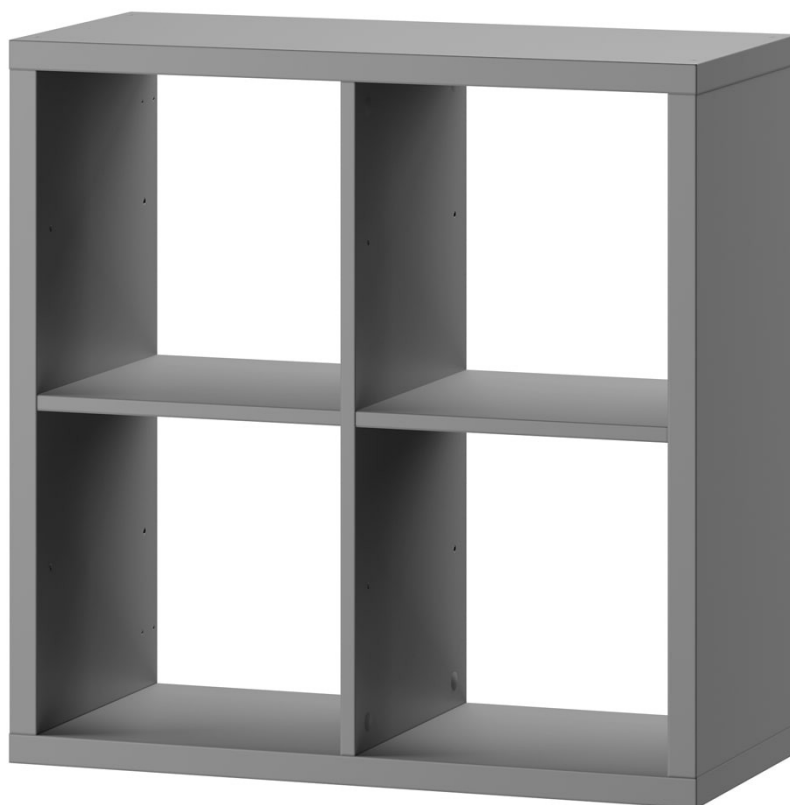

Tixxim 4

Zdjęcia produktów

Dodatkowe informacje

Linia	Trendline
Mebel zmontowany	Nie
Szerokość	73,00 cm
Wysokość	73,00 cm
Głębokość	33,00 cm
Kolorystyka	szary
Wykonanie korpusu	plyta laminowana
Ilość półek	4
Cichy domyk	Tak