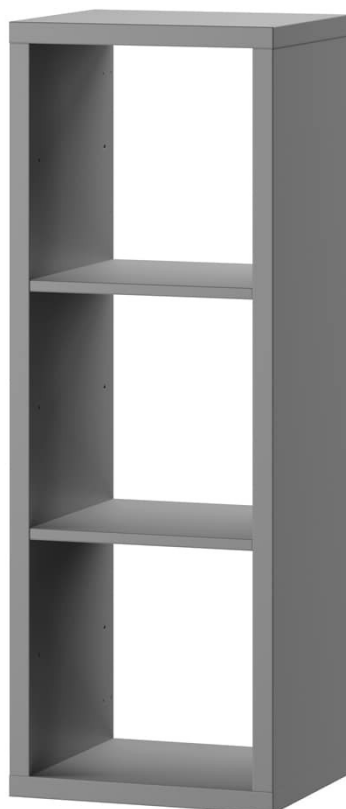

## Zdjęcia produktów

---

## Dodatkowe informacje

Linia	Trendline
Mebel zmontowany	Nie
Szerokość	39,00 cm
Wysokość	108,00 cm
Głębokość	33,00 cm
Kolorystyka	szary
Wykonanie korpusu	plyta laminowana
Ilość półek	3
Cichy domyk	Tak