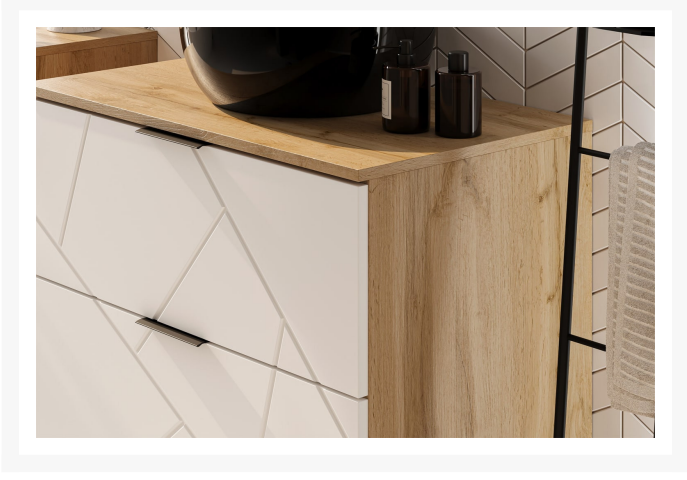

## Dodatkowe informacje

---

Linia	Trendline
Kolekcja	Mazi
Mebel zmontowany	Nie
Szerokość	30,00 cm
Wysokość	55,00 cm
Głębokość	30,00 cm
Kolorystyka	Dąb wotan biały
Wykonanie front	MDF frezowany uni biały
Wykonanie korpus	Korpus zew: Laminat Dąb Wotan Korpus wew: Laminat dąb Wotan
Rodzaj mebla	Wiszący lub stojący
Typ mebla	Pionowy
Drzwiczki - budowa	Pełne
Typ drzwiczek	Na zawiasach (otwierane)
Ilość drzwiczek	2
Cichy domyk	Tak

## Warianty produktu

---

Kolor:	Dąb wotan, biały
	dąb wotan, czarny