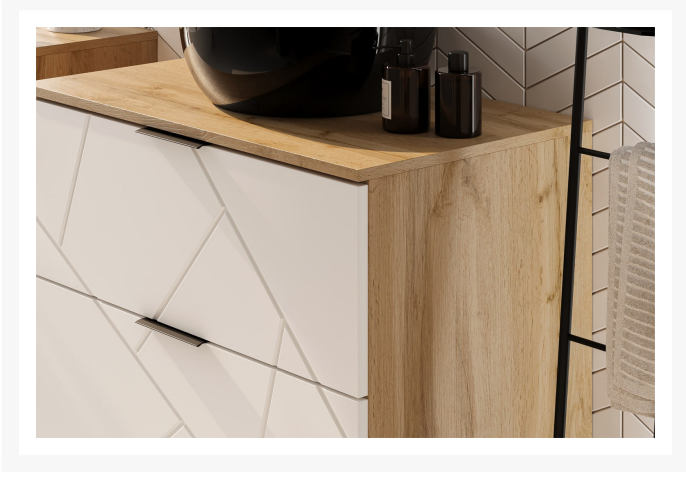

Mazi 70

Zdjęcia produktów

Dodatkowe informacje

Linia	Trendline
Kolekcja	Mazi
Mebel zmontowany	Nie
Szerokość	30,00 cm
Wysokość	192,00 cm
Głębokość	30,00 cm
Kolorystyka	Dąb wotan biały
Wykonanie front	MDF frezowany uni czarny
Wykonanie korpus	Korpus zew: Laminat Dąb Wotan Korpus wew: Laminat dąb Wotan
Rodzaj mebla	Stojący
Typ drzwiczek	Na zawiasach (otwierane)
Ilość drzwiczek	2
Cichy domyk	Nie

Warianty produktu

Kolor:	Dąb wotan, biały
	dąb wotan, czarny

Standardowe warunki oferty dla nowych klientów

Warunki dostawy:

Ceny:

Warunki płatności:

MOQ dla dostawy:

Waluta:

Meble wykonane są ze standardowych materiałów stosowanych w Grupie Szynaka.