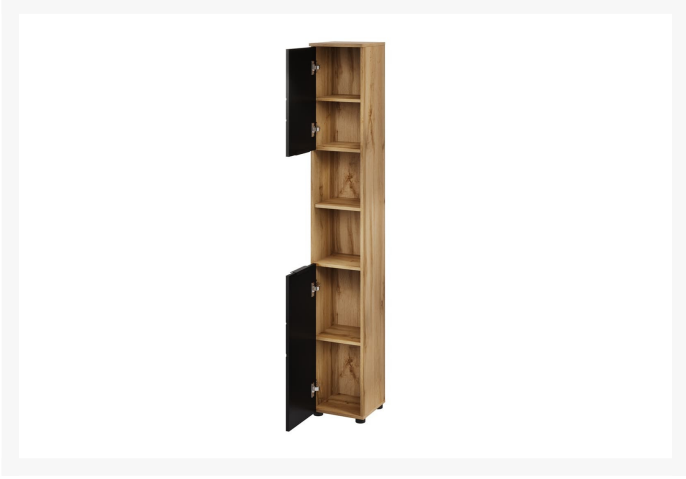

Mazi 70

Zdjęcia produktów

Dodatkowe informacje

Linia	Trendline
Kolekcja	Mazi
Mebel zmontowany	Nie
Szerokość	30,00 cm
Wysokość	192,00 cm
Głębokość	30,00 cm
Kolorystyka	Dąb wotan biały
Wykonanie front	MDF frezowany uni czarny
Wykonanie korpus	Korpus zew: Laminat Dąb Wotan Korpus wew: Laminat dąb Wotan
Rodzaj mebla	Stojący
Typ drzwiczek	Na zawiasach (otwierane)
Ilość drzwiczek	2
Cichy domyk	Nie

Warianty produktu

Kolor:	Dąb wotan, biały
	dąb wotan, czarny

Standardowe warunki oferty dla nowych klientów

Warunki dostawy:

Ceny:

Warunki płatności:

MOQ dla dostawy:

Waluta: