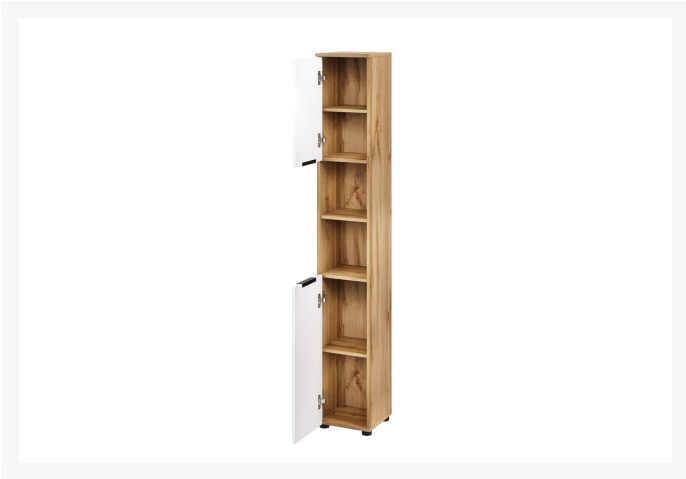

Mazi 70

Zdjęcia produktów

Dodatkowe informacje

Linia	Trendline
Kolekcja	Mazi
Mebel zmontowany	Nie
Szerokość	30,00 cm
Wysokość	192,00 cm
Głębokość	30,00 cm
Kolorystyka	Dąb wotan biały
Wykonanie front	MDF frezowany uni czarny
Wykonanie korpus	Korpus zew: Laminat Dąb Wotan Korpus wew: Laminat dąb Wotan
Rodzaj mebla	Stojący
Typ drzwiczek	Na zawiasach (otwierane)
Ilość drzwiczek	2
Cichy domyk	Nie

Warianty produktu

Kolor:	Dąb wotan, biały
	dąb wotan, czarny

Standardowe warunki oferty dla nowych klientów

Warunki dostawy:

Ceny:

Warunki płatności:

MOQ dla dostawy:

Waluta:

Meble wykonane są ze standardowych materiałów stosowanych w Grupie Szynaka.