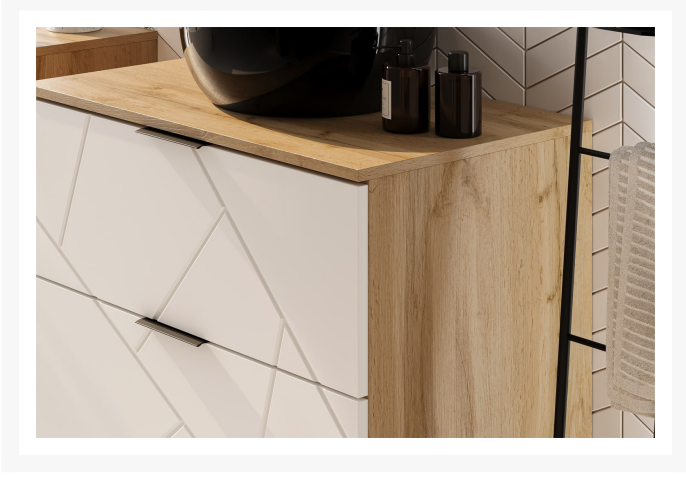

Mazi 58

Zdjęcia produktów

Dodatkowe informacje

Linia	Trendline
Kolekcja	Mazi
Szerokość	80,00 cm
Wysokość	55,00 cm
Głębokość	170,00 cm
Kolorystyka	Dąb wotan biały
Wykonanie front	MDF frezowany uni biały
Wykonanie korpus	Korpus zew: Laminat Dąb Wotan Korpus wew: Laminat dąb Wotan
Rodzaj mebla	Wiszący
Typ mebla	Poziomy
Zawiera lustro	Tak
Cichy domyk	Tak

Warianty produktu

Kolor:	Dąb wotan, biały
	dąb wotan, czarny

Standardowe warunki oferty dla nowych klientów

Warunki dostawy:

Ceny:

Warunki płatności:

MOQ dla dostawy:

Waluta:

Meble wykonane są ze standardowych materiałów stosowanych w Grupie Szynaka.