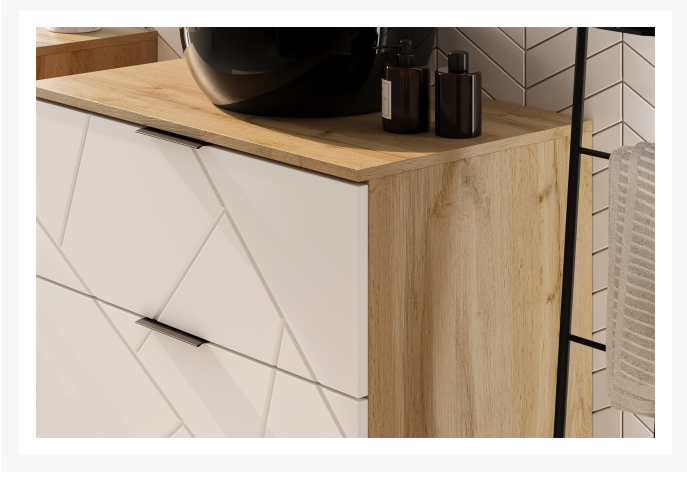

Mazi 45

Zdjęcia produktów

Dodatkowe informacje

Linia	Trendline
Kolekcja	Mazi
Mebel zmontowany	Nie
Szerokość	30,00 cm
Wysokość	81,00 cm
Głębokość	30,00 cm
Kolorystyka	Dąb wotan biały
Rodzaj mebla	Stojący
Typ mebla	Pionowy
Oświetlenie	Brak
Drzwiczki - budowa	Pełne
Cichy domyk	Tak

Warianty produktu

Kolor:	Dąb wotan, biały
	dąb wotan, czarny

Standardowe warunki oferty dla nowych klientów

Warunki dostawy:

Ceny:

Warunki płatności:

MOQ dla dostawy:

Waluta: