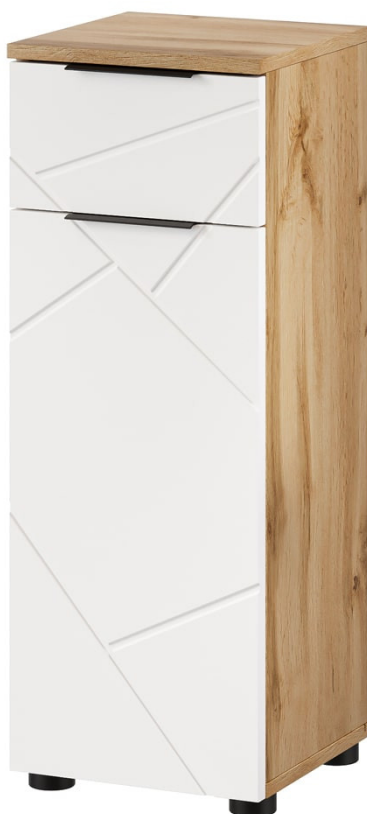

Mazi 45

Zdjęcia produktów

Dodatkowe informacje

Linia	Trendline
Kolekcja	Mazi
Mebel zmontowany	Nie
Szerokość	30,00 cm
Wysokość	81,00 cm
Głębokość	30,00 cm
Kolorystyka	Dąb wotan biały
Rodzaj mebla	Stojący
Typ mebla	Pionowy
Oświetlenie	Brak
Drzwiczki - budowa	Pełne
Cichy domyk	Tak

Warianty produktu

Kolor:	Dąb wotan, biały
	dąb wotan, czarny

Standardowe warunki oferty dla nowych klientów

Warunki dostawy:

Ceny:

Warunki płatności:

MOQ dla dostawy:

Waluta:

Meble wykonane są ze standardowych materiałów stosowanych w Grupie Szynaka.