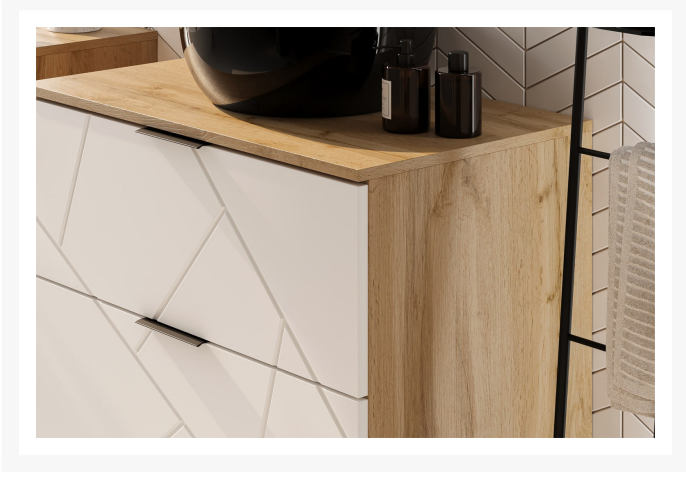

Mazi 38

Zdjęcia produktów

Dodatkowe informacje

Linia	Trendline
Kolekcja	Mazi
Szerokość	46,00 cm
Wysokość	58,00 cm
Długość	80,00 zł
Kolorystyka	Dąb wotan biały
Wykonanie front	MDF frezowany uni biały
Wykonanie korpus	Korpus zew: Laminat Dąb Wotan Korpus wew: Laminat dąb Wotan
Typ drzwiczek	Na szynach (przesuwane)
Ilość drzwiczek	2
Cichy domyk	Tak

Warianty produktu

Kolor:	Dąb wotan, biały
	dąb wotan, czarny

Standardowe warunki oferty dla nowych klientów

Warunki dostawy:

Ceny:

Warunki płatności:

MOQ dla dostawy:

Waluta:

Meble wykonane są ze standardowych materiałów stosowanych w Grupie Szynaka.