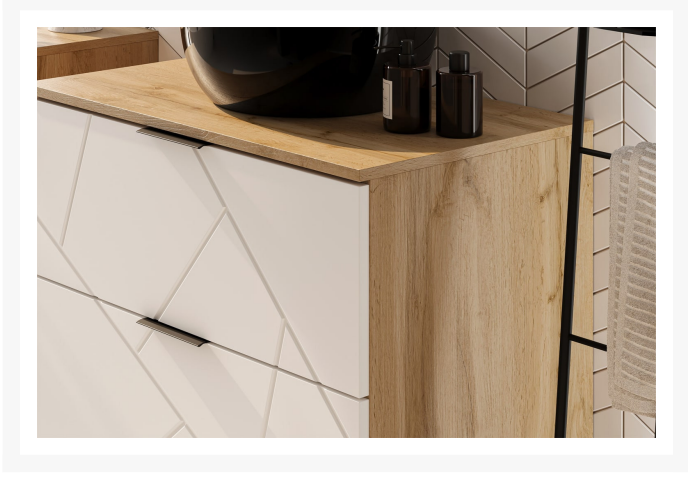

Mazi 36

Zdjęcia produktów

Opis

Pomimo swojej kompaktowości, ta szafka emanuje wyjątkową elegancją. Jej minimalistyczna forma w połączeniu z czarnymi frontami i delikatną teksturą drewna nadaje przestrzeni charakteru, podkreślając nowoczesność wnętrza. MAZI 36 sprawia, że nawet małe przestrzenie stają się wyjątkowe i funkcjonalne.

Dodatkowe informacje

Linia	Trendline
Kolekcja	Mazi
Szerokość	60,00 cm
Wysokość	58,00 cm
Głębokość	46,00 cm
Kolorystyka	Dąb wotan, biały
Wykonanie front	MDF frezowany uni biały
Wykonanie korpus	Korpus zew: Laminat Dąb Wotan Korpus wew: Laminat dąb Wotan
Typ mebla	Poziomy
Oświetlenie	Brak
Drzwiczki - budowa	Pełne
Typ drzwiczek	Na szynach (przesuwane)
Ilość drzwiczek	2
Mocowanie do ściany	Tak
Cichy domyk	Tak

Kolor:	Dąb wotan, biały
	dąb wotan, czarny

Standardowe warunki oferty dla nowych klientów

Warunki dostawy:

Ceny:

Warunki płatności:

MOQ dla dostawy:

Waluta:

Meble wykonane są ze standardowych materiałów stosowanych w Grupie Szynaka.