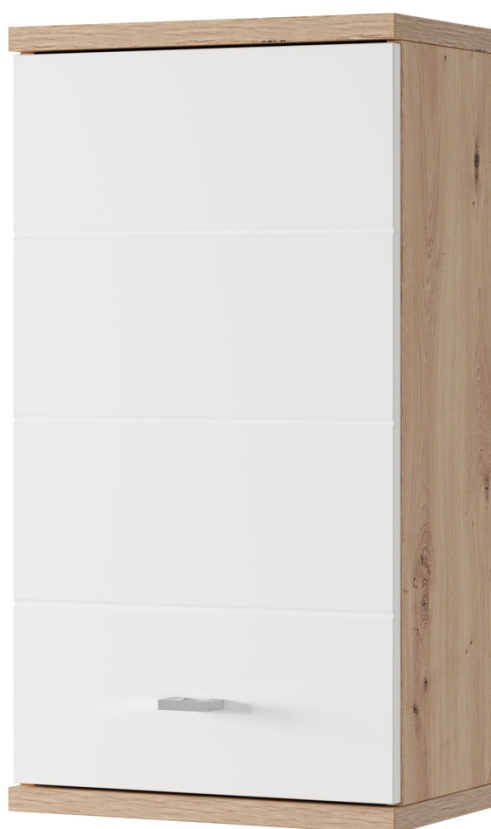

Sting 71

Zdjęcia produktów

Opis

STING 71 to kwintesencja nowoczesnego minimalizmu w kompaktowej formie. Jej smukłe, proste linie oraz perfekcyjnie gładkie fronty tworzą wrażenie czystości i porządku, podczas gdy chromowane uchwyty dodają meblowi wyrazistości. Biel w wysokim połysku rozświetla przestrzeń i optycznie ją powiększa, a ciepły odcień dębu artisan ociepla aranżację, nadając jej przytulności. Jest to mebel, który w swojej prostocie kryje dużą funkcjonalność, sprawiając, że nawet mała przestrzeń staje się uporządkowana i stylowa.

Dodatkowe informacje

Linia	Trendline
Kolekcja	Sting
Mebel zmontowany	Nie
Szerokość	38,00 cm
Wysokość	71,00 cm
Głębokość	23,00 cm
Kolorystyka	dąb artisan, biały
Cichy domyk	Tak

Standardowe warunki oferty dla nowych klientów