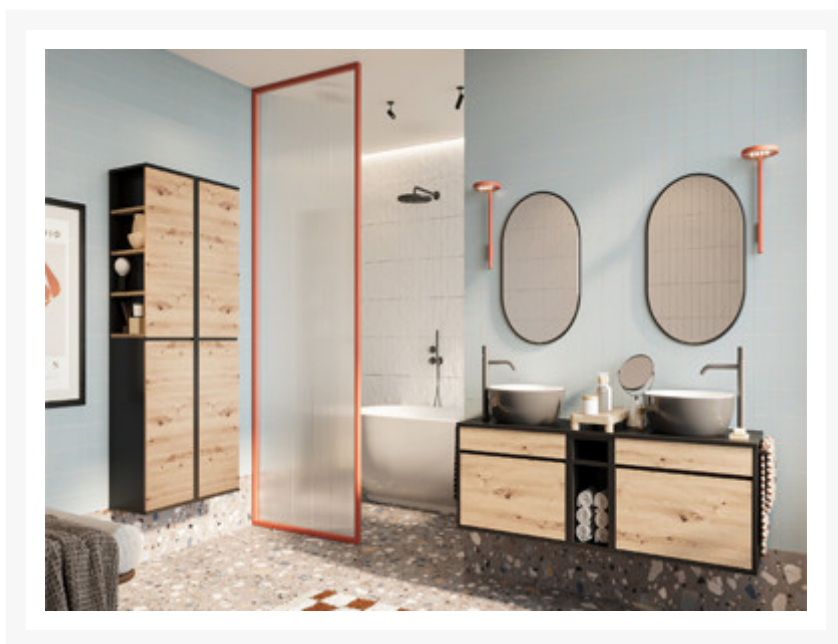

Mossa

Zdjęcia produktów

Opis

Kolekcja MOSSA to nowoczesny zestaw mebli łazienkowych, który łączy prostotę formy z wyjątkową funkcjonalnością. Wykonana z trwałych laminowanych płyt meblowych, dostępna w eleganckim połączeniu czarnego matu i dębu artisan, doskonale wpisuje się w industrialne i minimalistyczne aranżacje wnętrz. Charakterystyczne elementy, takie jak skośne krawędzie frontów, boczne półki w słupkach czy praktyczne uchwyty na ręczniki w szafkach pod umywalkę, podkreślają nowoczesny charakter kolekcji i zapewniają komfort użytkowania.

MOSSA to kolekcja zaprojektowana z myślą o osobach ceniących harmonię estetyki i praktycznych rozwiązań. Dzięki przemyślanej konstrukcji brył, oferuje wiele możliwości aranżacyjnych, pasując zarówno do małych łazienek, jak i przestronnych wnętrz.