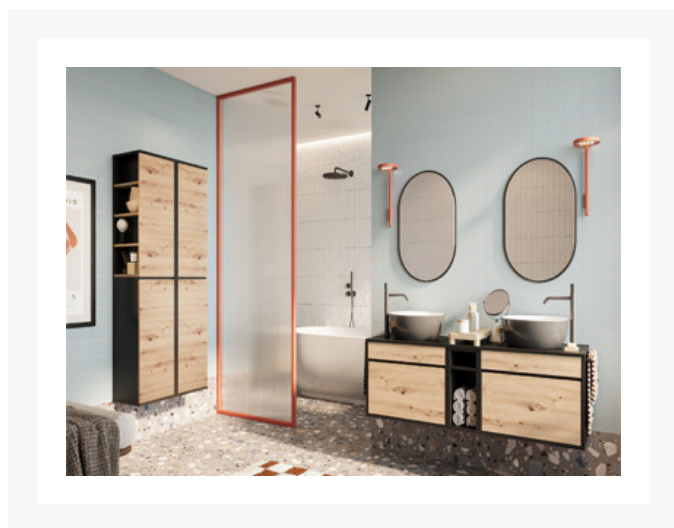

Mossa

Zdjęcia produktów

Opis

Kolekcja MOSSA to nowoczesny zestaw mebli łazienkowych, który łączy prostotę formy z wyjątkową funkcjonalnością. Wykonana z trwałych laminowanych płyt meblowych, dostępna w eleganckim połączeniu czarnego matu i dębu artisan, doskonale wpisuje się w industrialne i minimalistyczne aranżacje wnętrz. Charakterystyczne elementy, takie jak skośne krawędzie frontów, boczne półki w słupkach czy praktyczne uchwyty na ręczniki w szafkach pod umywalkę, podkreślają nowoczesny charakter kolekcji i zapewniają komfort użytkowania.

MOSSA to kolekcja zaprojektowana z myślą o osobach ceniących harmonię estetyki i praktycznych rozwiązań. Dzięki przemyślanej konstrukcji brył, oferuje wiele możliwości aranżacyjnych, pasując zarówno do małych łazienek, jak i przestronnych wnętrz.