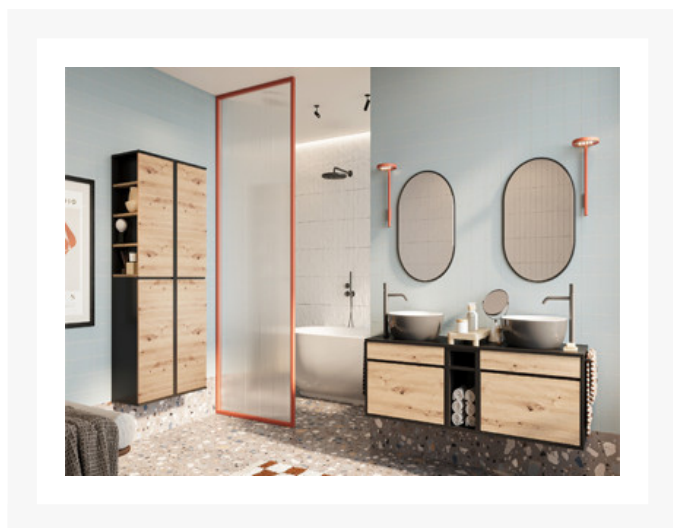

Mossa

Zdjęcia produktów

Opis

Kolekcja MOSSA to nowoczesny zestaw mebli łazienkowych, który łączy prostotę formy z wyjątkową funkcjonalnością. Wykonana z trwałych laminowanych płyt meblowych, dostępna w eleganckim połączeniu czarnego matu i dębu artisan, doskonale wpisuje się w industrialne i minimalistyczne aranżacje wnętrz. Charakterystyczne elementy, takie jak skośne krawędzie frontów, boczne półki w słupkach czy praktyczne uchwyty na ręczniki w szafkach pod umywalkę, podkreślają nowoczesny charakter kolekcji i zapewniają komfort użytkowania.

MOSSA to kolekcja zaprojektowana z myślą o osobach ceniących harmonię estetyki i praktycznych rozwiązań. Dzięki przemyślanej konstrukcji brył, oferuje wiele możliwości aranżacyjnych, pasując zarówno do małych łazienek, jak i przestronnych wnętrz.