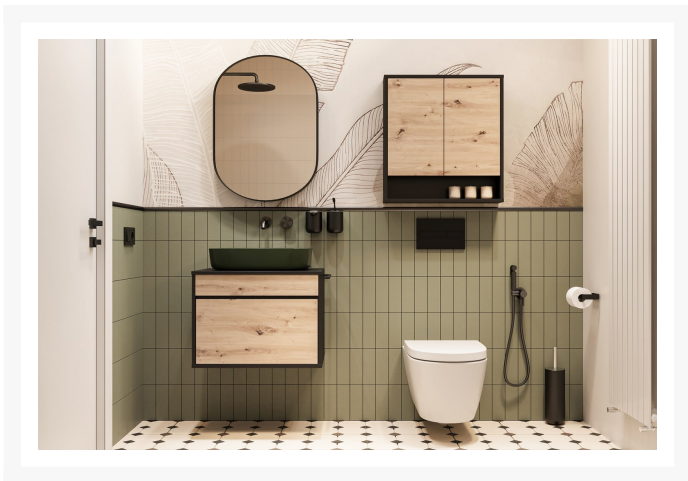

Mossa 90

Zdjęcia produktów

Opis

Błat zaprojektowany z myślą o indywidualnych aranżacjach łazienkowych. Jego uniwersalna forma sprawia, że pasuje zarówno do mniejszych, jak i większych przestrzeni. Łączy w sobie trwałość i estetykę, będąc idealnym wyborem dla osób ceniących prostotę i funkcjonalność.

Dodatkowe informacje

Linia	Trendline
Kolekcja	Mossa
Mebel zmontowany	Nie
Szerokość	100,00 cm
Wysokość	2,00 cm
Głębokość	43,00 cm
Kolorystyka	czarny
Wykonanie front	Płyta meblowa laminowana
Wykonanie korpus	Płyta meblowa laminowana
Rodzaj mebla	Wiszący
Cichy domyk	Tak