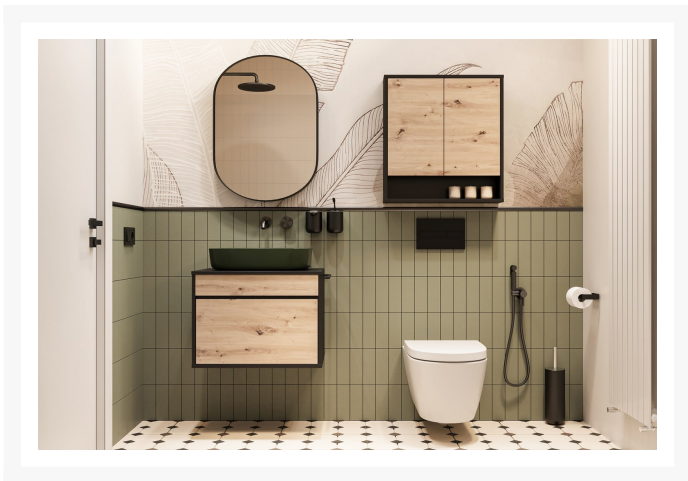

## Opis

---

Blat o minimalistycznym wyglądzie, który doskonale dopełnia meble z serii MOSSA. Matowe wykończenie i subtelna prostota sprawiają, że pasuje zarówno do umywalek nablutowych, jak i dekoracyjnych aranżacji. To uniwersalne rozwiązanie do każdej łazienki.

## Dodatkowe informacje

---

Linia	Trendline
Kolekcja	Mossa
Mebel zmontowany	Nie
Szerokość	60,00 cm
Wysokość	2,00 cm
Głębokość	43,00 cm
Kolorystyka	czarny
Wykonanie front	Płyta meblowa laminowana
Wykonanie korpus	Płyta meblowa laminowana
Rodzaj mebla	Wiszący
Cichy domyk	Tak