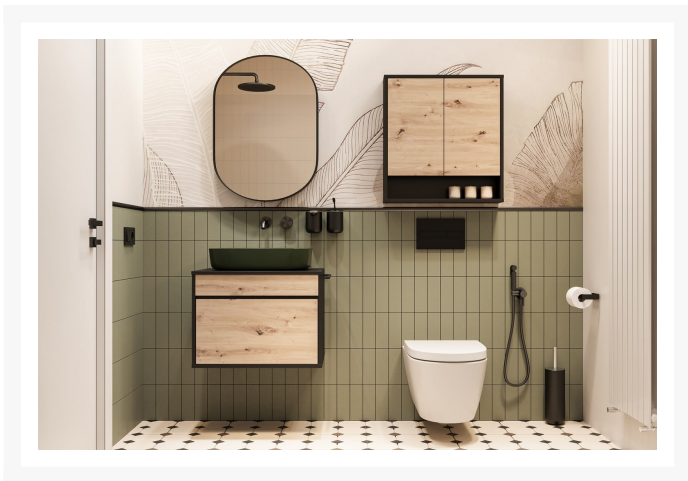

Mossa 45

Zdjęcia produktów

Opis

Kompaktowy regał otwarty, który doskonale sprawdzi się w każdej łazience jako miejsce na ręczniki, dekoracje lub często używane produkty. Prosty i funkcjonalny design umożliwi dowolne dopasowanie do przestrzeni. Dzięki minimalistycznemu wzornictwu harmonijnie wpasowuje się w nowoczesne aranżacje.

Dodatkowe informacje

Linia	Trendline
Kolekcja	Mossa
Mebel zmontowany	Nie
Szerokość	20,00 cm
Wysokość	45,00 cm
Głębokość	43,00 cm
Kolorystyka	czarny
Wykonanie front	Płyta meblowa laminowana
Wykonanie korpus	Płyta meblowa laminowana
Rodzaj mebla	Wiszący
Typ mebla	Pionowy
Oświetlenie	Brak
Cichy domyk	Tak