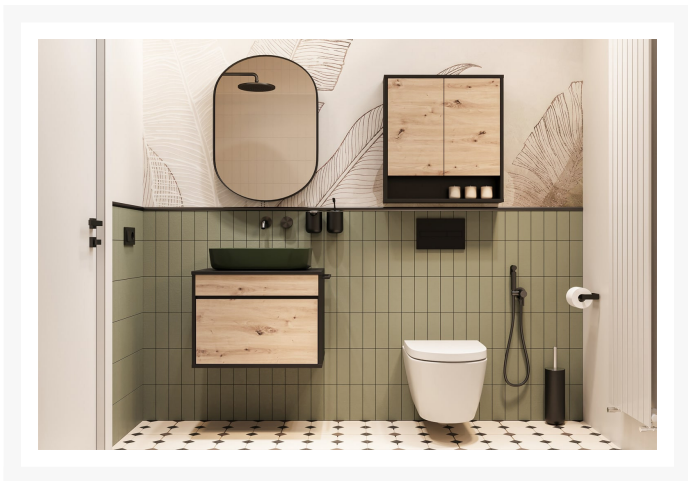

## Opis

---

Szafka nad geberit, która nie tylko ukrywa elementy instalacyjne, ale także oferuje sporo miejsca do przechowywania. Dwudrzwiowy układ pozwala na wygodne korzystanie z przestrzeni, a solidne wykonanie sprawia, że szafka jest trwała i estetyczna. To rozwiązanie idealne do łazienek, gdzie funkcjonalność musi iść w parze z dobrym stylem.

## Dodatkowe informacje

---

Linia	Trendline
Kolekcja	Mossa
Mebel zmontowany	Nie
Szerokość	60,00 cm
Wysokość	80,00 cm
Głębokość	13,00 cm
Kolorystyka	dąb artisan/czarny
Wykonanie front	Płyta meblowa laminowana
Wykonanie korpus	Płyta meblowa laminowana
Rodzaj mebla	Wiszący
Typ mebla	Pionowy
Oświetlenie	Brak
Drzwiczki - budowa	Pełne
Typ drzwiczek	Na zawiasach (otwierane)
Cichy domyk	Tak