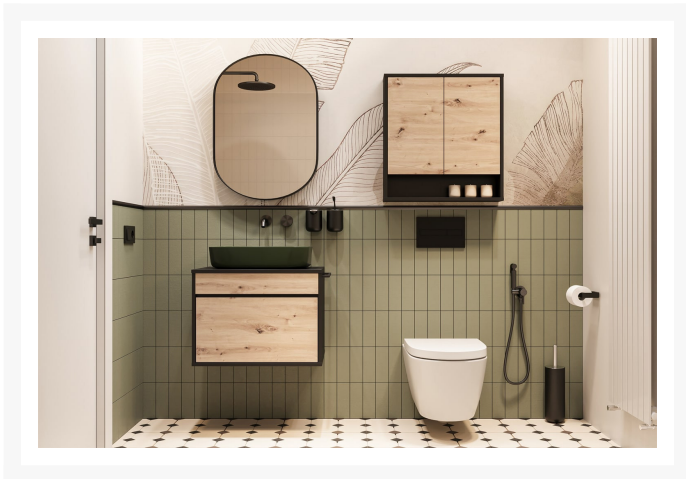

Mossa 58

Zdjęcia produktów

Opis

Wyjątkowo pojemna szafka pod umywalkę z dwiema szerokimi szufladami, które pomieszczą nie tylko kosmetyki, ale także zapas ręczników czy środków czystości. Idealny wybór dla osób ceniących porządek i stylowy minimalizm.

Dodatkowe informacje

Linia	Trendline
Kolekcja	Mossa
Mebel zmontowany	Nie
Szerokość	80,00 cm
Wysokość	45,00 cm
Głębokość	43,00 cm
Kolorystyka	dąb artisan/czarny
Wykonanie front	Płyta meblowa laminowana
Wykonanie korpus	Płyta meblowa laminowana
Rodzaj mebla	Wiszący
Typ mebla	Poziomy
Oświetlenie	Brak
Drzwiczki - budowa	Pełne
Typ drzwiczek	Na szynach (przesuwane)
Zawiera lustro	Nie
Cichy domyk	Tak