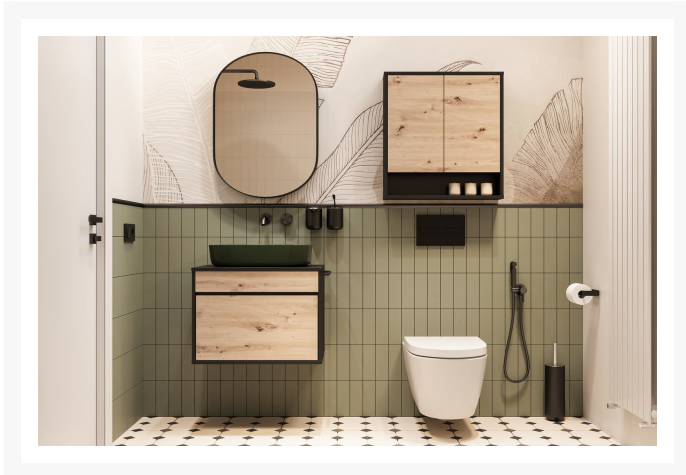

Mossa 56

Zdjęcia produktów

Opis

Szafka pod umywalkę, która łączy nowoczesny design z praktycznością. Dzięki pojemnym szufladom z cichym domykiem, zapewnia wygodne przechowywanie kosmetyków i akcesoriów łazienkowych. Jej charakterystyczne połączenie drewna i czerni nadaje łazience industrialnego charakteru, a dodatkowy uchwyt na ręcznik zwiększa funkcjonalność.

Dodatkowe informacje

Linia	Trendline
Kolekcja	Mossa
Mebel zmontowany	Nie
Szerokość	60,00 cm
Wysokość	45,00 cm
Głębokość	43,00 cm
Kolorystyka	dąb artisan/czarny
Wykonanie front	Płyta meblowa laminowana
Wykonanie korpus	Płyta meblowa laminowana
Rodzaj mebla	Wiszący
Typ mebla	Poziomy
Oświetlenie	Brak
Drzwiczki - budowa	Pełne
Typ drzwiczek	Na szynach (przesuwane)
Cichy domyk	Tak