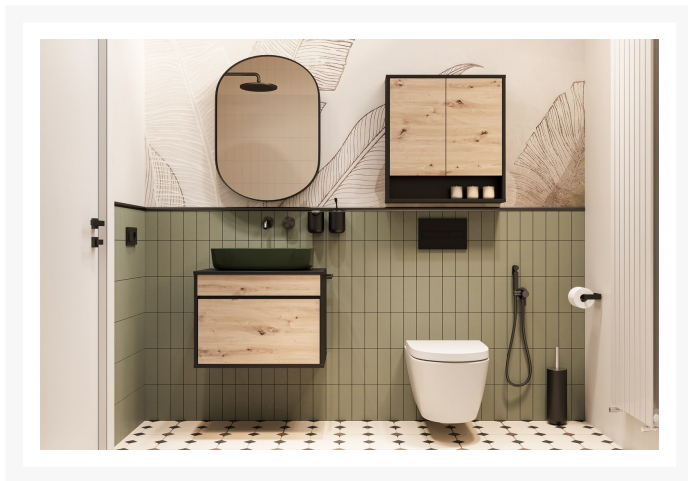

Mossa 70

Zdjęcia produktów

Opis

Praktyczny słupek wiszący z dużą ilością miejsca do przechowywania. Jego zamykane szafki ukrywają mniej estetyczne przedmioty, a otwarte półki pozwalają na wyeksponowanie dodatków lub kosmetyków. Dzięki uniwersalnemu designowi, świetnie sprawdzi się zarówno w klasycznych, jak i nowoczesnych aranżacjach.

Dodatkowe informacje

Linia	Trendline
Kolekcja	Mossa
Mebel zmontowany	Nie
Szerokość	35,00 cm
Wysokość	160,00 cm
Głębokość	33,00 cm
Kolorystyka	dąb artisan/czarny
Wykonanie front	Płyta meblowa laminowana
Wykonanie korpus	Płyta meblowa laminowana
Rodzaj mebla	Wiszący
Typ mebla	Pionowy
Oświetlenie	Brak
Drzwiczki - budowa	Pełne
Typ drzwiczek	Na zawiasach (otwierane)
Ilość drzwiczek	2
Zawiera lustro	Nie
Szklane elementy	Nie
Cichy domyk	Tak