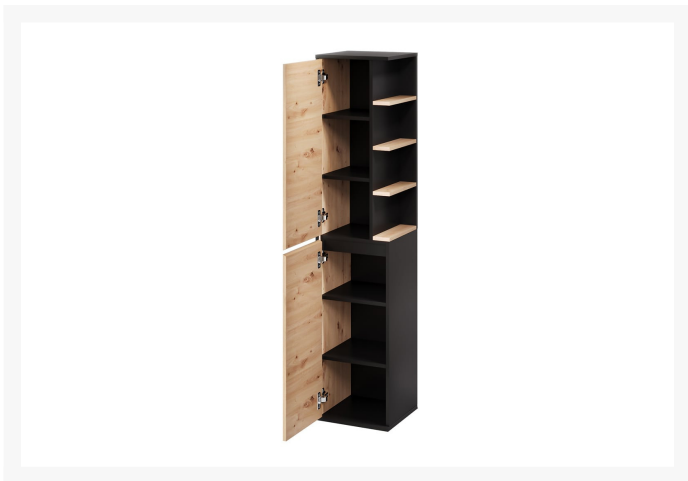

Mossa 70

Zdjęcia produktów

Opis

Praktyczny słupek wiszący z dużą ilością miejsca do przechowywania. Jego zamykane szafki ukrywają mniej estetyczne przedmioty, a otwarte półki pozwalają na wyeksponowanie dodatków lub kosmetyków. Dzięki uniwersalnemu designowi, świetnie sprawdzi się zarówno w klasycznych, jak i nowoczesnych aranżacjach.

Dodatkowe informacje

Linia	Trendline
Kolekcja	Mossa
Mebel zmontowany	Nie
Szerokość	35,00 cm
Wysokość	160,00 cm
Głębokość	33,00 cm
Kolorystyka	dąb artisan/czarny
Wykonanie front	Płyta meblowa laminowana
Wykonanie korpus	Płyta meblowa laminowana
Rodzaj mebla	Wiszący
Typ mebla	Pionowy
Oświetlenie	Brak
Drzwiczki - budowa	Pełne
Typ drzwiczek	Na zawiasach (otwierane)
Ilość drzwiczek	2
Zawiera lustro	Nie
Szklane elementy	Nie
Cichy domyk	Tak