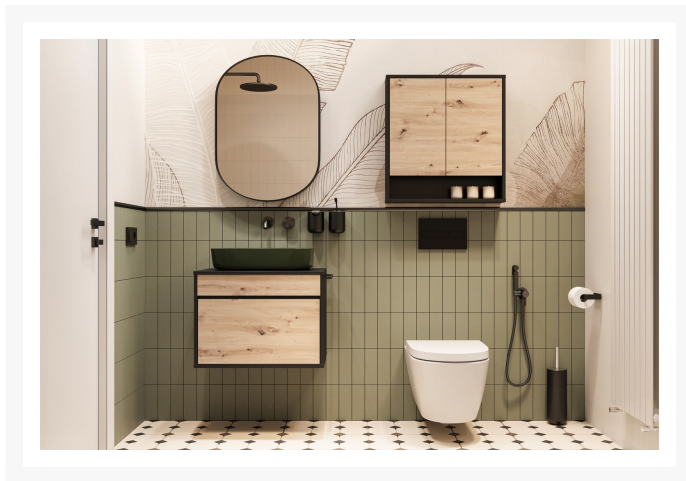

Mossa 69

Zdjęcia produktów

Opis

Wiszący słupek, który łączy funkcjonalność z estetyką. Oryginalny design sprawia, że jest to nie tylko praktyczny mebel, ale także ozdoba wnętrza, idealna do większych i mniejszych łazienek.

Dodatkowe informacje

Linia	Trendline
Kolekcja	Mossa
Mebel zmontowany	Nie
Szerokość	35,00 cm
Wysokość	160,00 cm
Głębokość	33,00 cm
Kolorystyka	dąb artisan / czarny
Wykonanie front	Płyta meblowa laminowana
Wykonanie korpus	Płyta meblowa laminowana
Rodzaj mebla	Wiszący
Oświetlenie	Brak
Drzwiczki - budowa	Pełne
Typ drzwiczek	Na zawiasach (otwierane)
Ilość drzwiczek	2
Półka na klawiaturę	Nie
Cichy domyk	Tak