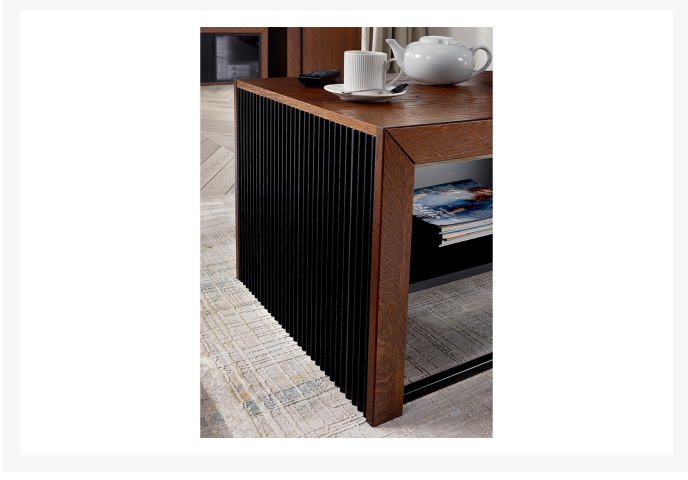

Paris 12

Zdjęcia produktów

Opis

Duża witryna z dwiema drzwiami, łącząca pojemność z estetycznym wyglądem. Przeszkłone elementy pozwalają na ekspozycję przedmiotów, a solidna konstrukcja zapewnia trwałość na lata. Idealna do salonu lub jadalni.

Dodatkowe informacje

Linia	Prestigeline
Kolekcja	Paris
Mebel zmontowany	Tak
Szerokość	42,00 cm
Wysokość	202,00 cm
Długość	106,00 zł
Kolorystyka	Dąb antyczny, czarny
Wykonanie front	Lite drewno dębowe
Wykonanie korpus	Korpus zewnętrzny wykonany jest z płyty meblowej fornirowanej Korpus wewnętrzny wykonany jest z płyty meblowej w dekorze drewnopodobnym
Oświetlenie	W standardzie
Drzwiczki - budowa	Częściowo przeszklone
Typ drzwiczek	Na zawiasach (otwierane)
Ilość drzwiczek	2
Kolor światła	Białe ciepłe LED
Zawiera lustro	Nie
Szklane elementy	Tak
Rozkładany	Nie
Podnoszony	Nie
Półka na klawiaturę	Nie
Cichy domyk	Tak