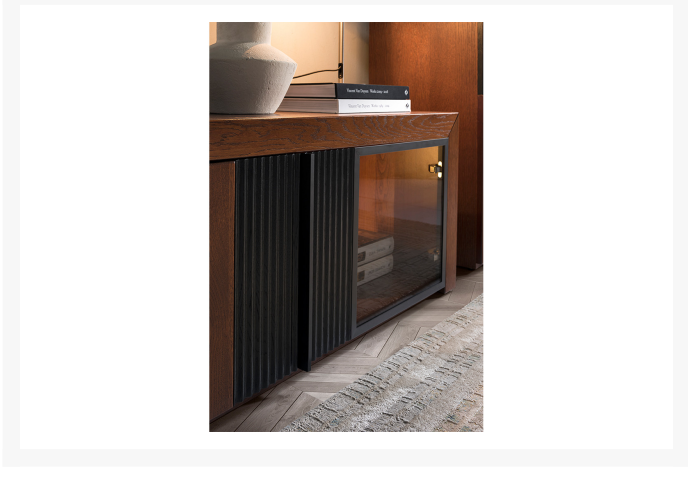

Paris 12

Zdjęcia produktów

Opis

Duża witryna z dwiema drzwiami, łącząca pojemność z estetycznym wyglądem. Przeszkłone elementy pozwalają na ekspozycję przedmiotów, a solidna konstrukcja zapewnia trwałość na lata. Idealna do salonu lub jadalni.

Dodatkowe informacje

Linia	Prestigeline
Kolekcja	Paris
Mebel zmontowany	Tak
Szerokość	42,00 cm
Wysokość	202,00 cm
Długość	106,00 zł
Kolorystyka	Dąb antyczny, czarny
Wykonanie front	Lite drewno dębowe
Wykonanie korpus	Korpus zewnętrzny wykonany jest z płyty meblowej fornirowanej Korpus wewnętrzny wykonany jest z płyty meblowej w dekorze drewnopodobnym
Oświetlenie	W standardzie
Drzwiczki - budowa	Częściowo przeszklone
Typ drzwiczek	Na zawiasach (otwierane)
Ilość drzwiczek	2
Kolor światła	Białe ciepłe LED
Zawiera lustro	Nie
Szklane elementy	Tak
Rozkładany	Nie
Podnoszony	Nie
Półka na klawiaturę	Nie
Cichy domyk	Tak