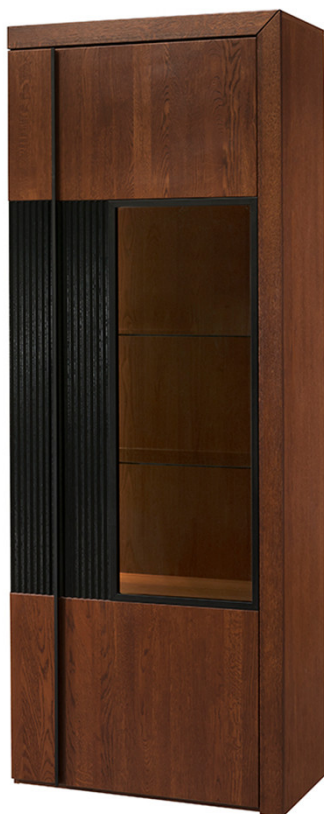

Paris 10

Zdjęcia produktów

Opis

Smukła i elegancka witryna, doskonała do eksponowania dekoracji, książek lub kolekcji. Przeszklona część pozwala na subtelne wyeksponowanie wnętrza, a pionowy, czarny front nadaje nowoczesnego charakteru. Idealna do wnętrz o różnym metrażu.

Dodatkowe informacje

Linia	Prestigeline
Kolekcja	Paris
Mebel zmontowany	Tak
Szerokość	75,00 cm
Wysokość	202,00 cm
Głębokość	42,00 cm
Kolorystyka	Dąb antyczny, czarny
Wykonanie front	Lite drewno dębowe
Wykonanie korpus	Korpus zewnętrzny wykonany jest z płyty meblowej fornirowanej Korpus wewnętrzny wykonany jest z płyty meblowej w dekorze drewnopodobnym
Rodzaj mebla	Stojący
Typ mebla	Pionowy
Drzwiczki - budowa	Przeszklone
Typ drzwiczek	Na zawiasach (otwierane)
Ilość drzwiczek	1
Przeźrzeń na dekodery	Nie
Otwór na kable w blacie	Nie
Zawiera lustro	Nie
Szklane elementy	Tak
Elementy z litego drewna	Tak
Cichy domyk	Tak