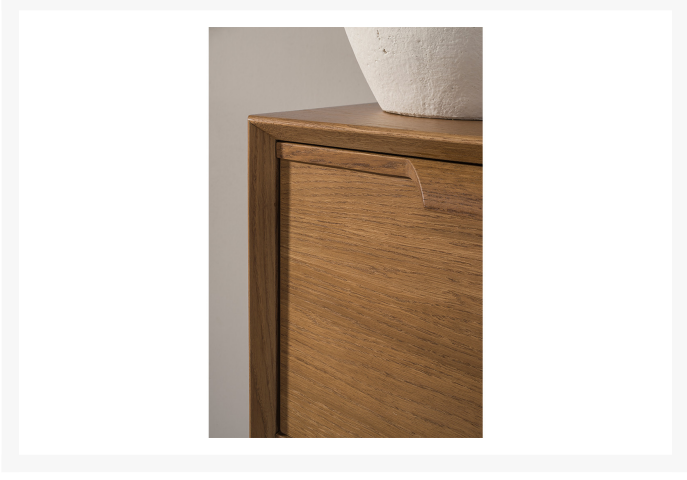

Leo 13

Zdjęcia produktów

Opis

Jeśli szukasz miejsca na przechowywanie drobiazgów, ubrań lub dokumentów, ta komoda jest stworzona dla Ciebie! Sześć pojemnych szuflad zapewni doskonałą organizację, a naturalne drewniane uchwyty dodają jej niepowtarzalnego charakteru. Doskonały wybór do przestrzeni, w której elegancja i funkcjonalność idą w parze.

Dodatkowe informacje

Linia	Prestigeline
Kolekcja	Leo
Mebel zmontowany	Nie
Szerokość	105,00 cm
Wysokość	100,00 cm
Głębokość	50,00 cm
Kolorystyka	Dąb rustical karmelowy
Wykonanie front	Płyta wiórowa, okleina naturalna dąb x2, obrzeże naturalne dębowe
Wykonanie korpus	Elementy wewnętrzne 15mm: półki, przegrody (płyta meblowa + folia rustical) Elementy zewnętrzne 18mm : boki, wieniec dolny, blat (brzeg masywny, frezowany pod kątem 45 stopni + płyta meblowa + okleina dąb x2)
Zawiera lustro	Nie
Szklane elementy	Nie
Rozkładany	Nie
Podnoszony	Nie
Półka na klawiaturę	Nie
Cichy domyk	Tak