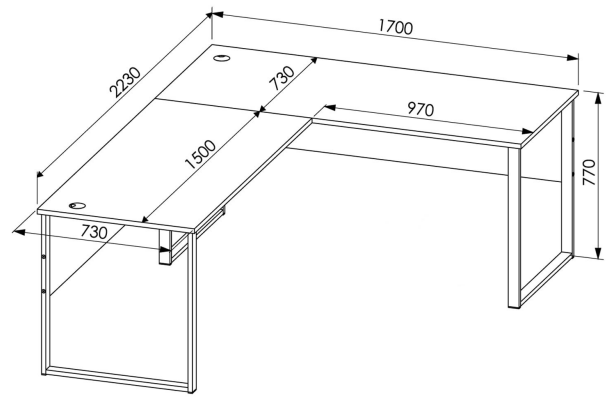

## Opis

---

Biurko Brego 72 z kolekcji Trendline to imponujący, przestronny mebel o wymiarach 223x77x170 cm, który doskonale łączy styl z funkcjonalnością. Wykonane z wytrzymałej płyty MDF pokrytej PCV w kolorze dąb artisan, wyróżnia się nowoczesnym designem, podkreślonym bezuchwytowymi frontami i subtelnymi wyfrezowaniami. Biurko wyposażone jest w praktyczny otwór na kable, co pozwala na łatwe uporządkowanie przewodów i utrzymanie czystości na dużym blacie roboczym. Dodatkowo, zastosowany system cichego domykania zwiększa komfort codziennego użytkowania, eliminując nieprzyjemne hałasy przy zamykaniu. Solidna konstrukcja biurka sprawia, że idealnie sprawdzi się ono zarówno w przestrzeniach biurowych, jak i domowych pracowniach, oferując dużo miejsca na sprzęt komputerowy, dokumenty i akcesoria biurowe. Dzięki eleganckiemu wykończeniu w stylu dąb artisan, biurko Brego 72 wnosi do wnętrza ciepły, a zarazem profesjonalny akcent, który pasuje do wielu aranżacji.

## Dodatkowe informacje

---

Linia	Trendline
Kolekcja	Brego
Mebel zmontowany	Nie
Szerokość	223,00 cm
Wysokość	77,00 cm
Głębokość	170,00 cm
Kolorystyka	dąb artisan, szary antracytowy
Wykonanie front	MDF opłaszczowany PCV dąb Artisan
Oświetlenie	Brak
Uchwyt	bezuchwytowe, fronty posiadają wyfrezowania
Otwór na kable w blacie	Tak
Zawiera lustro	Nie
Cichy domyk	Tak