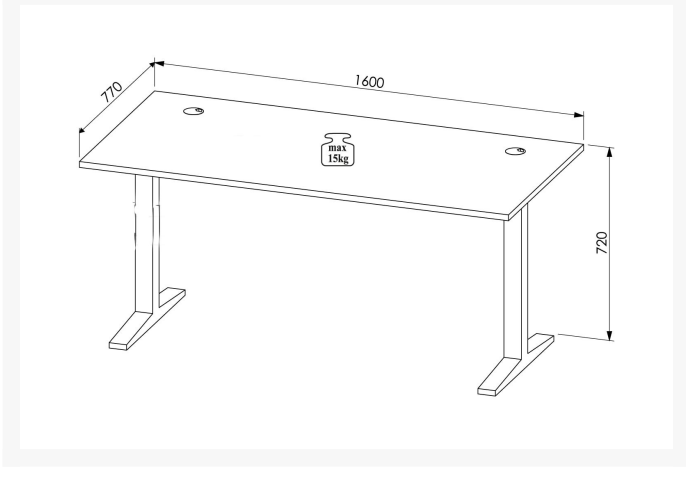

## Opis

---

Biurko Brego 75 z kolekcji Trendline to funkcjonalny mebel o wymiarach 169x72x77 cm, który łączy nowoczesny design z praktycznymi rozwiązaniami. Wykonane z MDF-u opłaszczonego PCV w kolorze dąb artisan, z bezuchwytowymi frontami o subtelnym wyfrezowaniu. Biurko wyposażone jest w otwór na kable, co pomaga utrzymać porządek na blacie, a cichy domyk zapewnia komfort użytkowania.

## Dodatkowe informacje

---

Linia	Trendline
Kolekcja	Brego
Mebel zmontowany	Nie
Szerokość	169,00 cm
Wysokość	72,00 cm
Głębokość	77,00 cm
Kolorystyka	dąb artisan, szary antracytowy
Wykonanie front	MDF opłaszczony PCV dąb Artisan
Oświetlenie	Brak
Uchwyt	bezuchwytowe, fronty posiadają wyfrezowania
Otwór na kable w blacie	Tak
Zawiera lustro	Nie
Cichy domyk	Tak