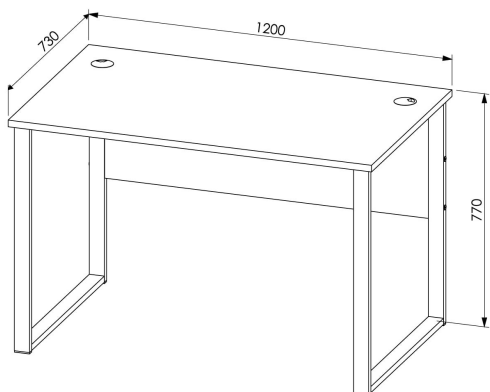

Brego 70

Zdjęcia produktów

Opis

Biurko Brego 70 z kolekcji Trendline to stylowe i funkcjonalne rozwiązanie, idealne do nowoczesnych wnętrz biurowych lub domowych pracowni. Jego solidna konstrukcja wykonana jest z wytrzymałej płyty MDF pokrytej PCV w odcieniu dąb artisan, co dodaje ciepłego, naturalnego akcentu do każdego wnętrza. Biurko wyróżniają fronty o subtelnym, wyfrezowanych detalach oraz system bezuchwytowego otwierania, co nadaje mu elegancki, minimalistyczny wygląd. Dzięki wymiarom 120 cm szerokości, 77 cm wysokości i 73 cm głębokości biurko zapewnia wygodną przestrzeń do pracy, a jednocześnie pasuje nawet do mniejszych pomieszczeń. Dodatkowo, otwór na kable ułatwia organizację przewodów, pomagając utrzymać porządek na blacie, co jest szczególnie przydatne przy korzystaniu z komputerów, lamp biurkowych i innych urządzeń. Cichy domyk to kolejne praktyczne udogodnienie, które zwiększa komfort codziennego użytkowania, pozwalając na zamykanie szuflad i drzwiczek bez hałasu. Biurko Brego 70 doskonale komponuje się z innymi elementami kolekcji Trendline, tworząc spójną, harmonijną przestrzeń, która sprzyja efektywnej pracy i estetyce wnętrza.

Dodatkowe informacje

Linia	Trendline
Kolekcja	Brego
Mebel zmontowany	Nie
Szerokość	120,00 cm
Wysokość	77,00 cm
Głębokość	73,00 cm
Kolorystyka	dąb artisan, szary antracytowy
Wykonanie front	MDF opłaszczowany PCV dąb Artisan
Oświetlenie	Brak
Uchwyt	bezuchwytowe, fronty posiadają wyfrezowania
Otwór na kable w blacie	Tak
Zawiera lustro	Nie
Cichy domyk	Tak