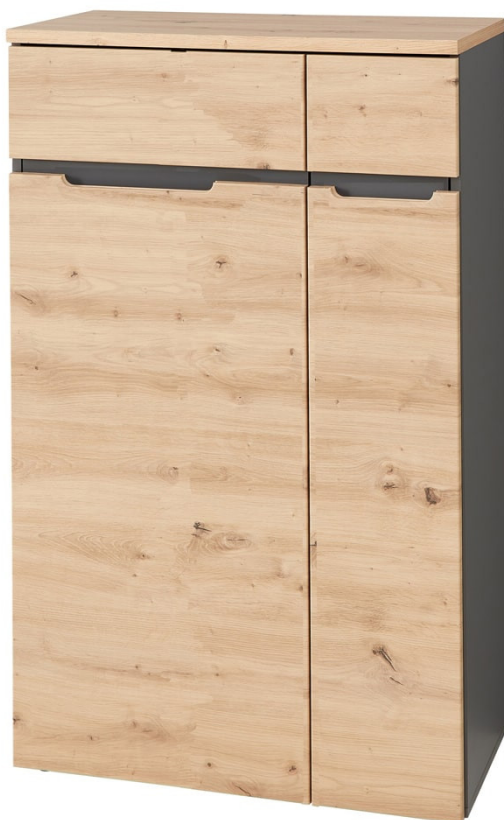

# Brego 10

## Opis

---

Szafka Brego 10 z serii Trendline to praktyczny, pionowy mebel o wymiarach 75x122x38 cm, idealny do nowoczesnych wnętrz. Wykonana z wytrzymałego MDF-u pokrytego PCV w odcieniu dąb artisan z grafitowymi detalami, łączy elegancję z funkcjonalnością. Szafka posiada dwa drzwi, za którymi kryje się przestrzeń z dwiema pojemnymi półkami, doskonałymi do przechowywania różnych przedmiotów. Bezuchwytowe fronty z delikatnymi wyfrezowaniami podkreślają jej nowoczesny styl, a dodatkowe udogodnienia, takie jak otwór na kable i system cichego domykania, zapewniają wygodę użytkowania.

## Dodatkowe informacje

---

Linia	Trendline
Kolekcja	Brego
Mebel zmontowany	Nie
Szerokość	75,00 cm
Wysokość	122,00 cm
Głębokość	38,00 cm
Kolorystyka	dąb artisan/ grafit
Wykonanie front	MDF opłaszczowany PCV dąb Artisan
Rodzaj mebla	Stojący
Typ mebla	Pionowy
Oświetlenie	Brak
Uchwyt	bezuchwytowe, fronty posiadają wyfrezowania
Otwór na kable w blacie	Tak
Zawiera lustro	Nie
Cichy domyk	Tak