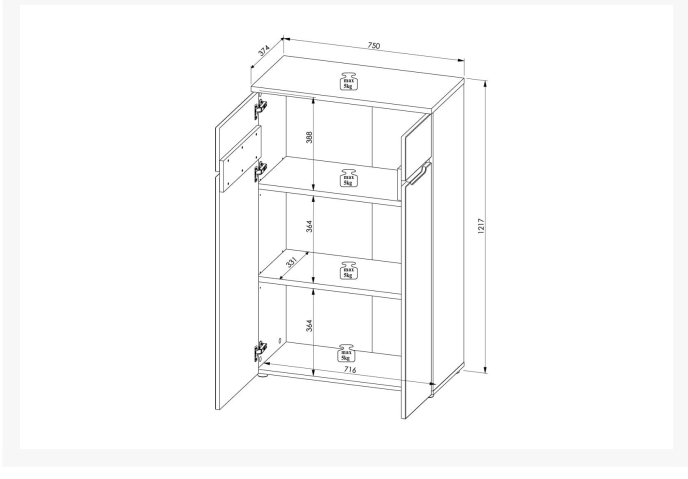

## Opis

---

Szafka Brego 10 z serii Trendline to praktyczny, pionowy mebel o wymiarach 75x122x38 cm, idealny do nowoczesnych wnętrz. Wykonana z wytrzymałego MDF-u pokrytego PCV w odcieniu dąb artisan z grafitowymi detalami, łączy elegancję z funkcjonalnością. Szafka posiada dwa drzwi, za którymi kryje się przestrzeń z dwiema pojemnymi półkami, doskonałymi do przechowywania różnych przedmiotów. Bezuchwytowe fronty z delikatnymi wyfrezowaniami podkreślają jej nowoczesny styl, a dodatkowe udogodnienia, takie jak otwór na kable i system cichego domykania, zapewniają wygodę użytkowania.

## Dodatkowe informacje

---

Linia	Trendline
Kolekcja	Brego
Mebel zmontowany	Nie
Szerokość	75,00 cm
Wysokość	122,00 cm
Głębokość	38,00 cm
Kolorystyka	dąb artisan/ grafit
Wykonanie front	MDF opłaszczowany PCV dąb Artisan
Rodzaj mebla	Stojący
Typ mebla	Pionowy
Oświetlenie	Brak
Uchwyt	bezuchwytowe, fronty posiadają wyfrezowania
Otwór na kable w blacie	Tak
Zawiera lustro	Nie
Cichy domyk	Tak