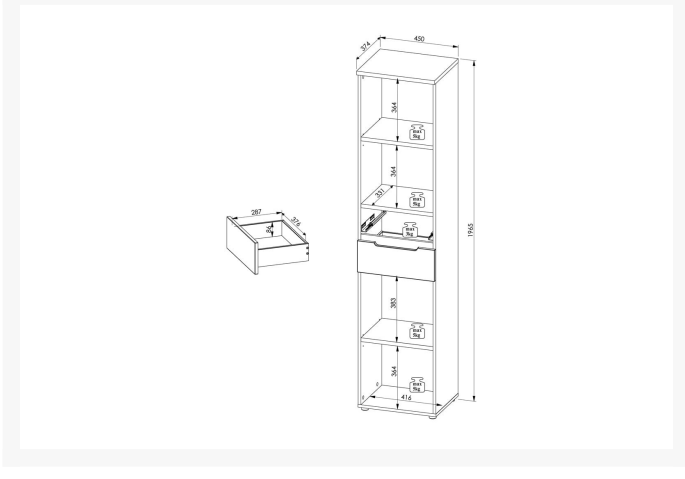

Brego 06

Zdjęcia produktów

Opis

Regał Brego 06 z kolekcji Trendline to stylowy, wolnostojący mebel o wymiarach 45x197x38 cm, idealny do nowoczesnych wnętrz. Wykonany z MDF-u pokrytego warstwą PCV w odcieniu dąb artisan z grafitowymi detalami, łączy elegancję z funkcjonalnością. Mebel posiada trzy otwarte półki oraz dwie pojemne szuflady, które oferują mnóstwo miejsca na przechowywanie. Fronty są gładkie, bez uchwytów, z subtelnymi wyfrezowaniami, co podkreśla jego minimalistyczny styl. Dodatkowo regał wyposażony jest w otwór na przewody oraz system cichego domyknięcia dla komfortu codziennego użytkowania.

Dodatkowe informacje

Linia	Trendline
Kolekcja	Brego
Mebel zmontowany	Nie
Szerokość	45,00 cm
Wysokość	197,00 cm
Głębokość	38,00 cm
Kolorystyka	dąb artisan/ grafit
Wykonanie front	MDF opłaszczowany PCV dąb Artisan
Rodzaj mebla	Stojący
Typ mebla	Pionowy
Oświetlenie	Brak
Uchwyt	bezuchwytowe, fronty posiadają wyfrezowania
Otwór na kable w blacie	Tak
Zawiera lustro	Nie
Cichy domyk	Tak