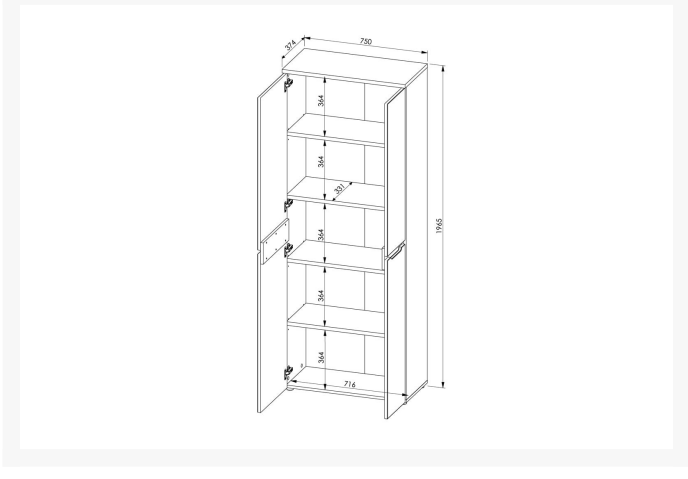

## Opis

---

Szafa Brego 01 z kolekcji Trendline to elegancka i funkcjonalna szafa stojąca o wymiarach 75x197x38 cm, wykonana z MDF-u opłaszczonego PCV w kolorze dąb artisan z grafitowymi detalami. Wyposażona w dwa drzwi bezuchwytowe z wyfrezowaniami oraz cztery półki, oferuje dużą przestrzeń do przechowywania. Dodatkowo, szafa posiada otwór na kable oraz mechanizm cichego domykania, zapewniając wygodę użytkowania. Jej nowoczesny design doskonale pasuje do każdego wnętrza.

## Dodatkowe informacje

---

Linia	Trendline
Kolekcja	Brego
Mebel zmontowany	Nie
Szerokość	75,00 cm
Wysokość	197,00 cm
Głębokość	38,00 cm
Kolorystyka	dąb artisan/ grafit
Wykonanie front	MDF opłaszczony PCV dąb Artisan
Rodzaj mebla	Stojący
Typ mebla	Pionowy
Oświetlenie	Brak
Uchwyt	bezuchwytowe, fronty posiadają wyfrezowania
Otwór na kable w blacie	Tak
Zawiera lustro	Nie
Cichy domyk	Tak