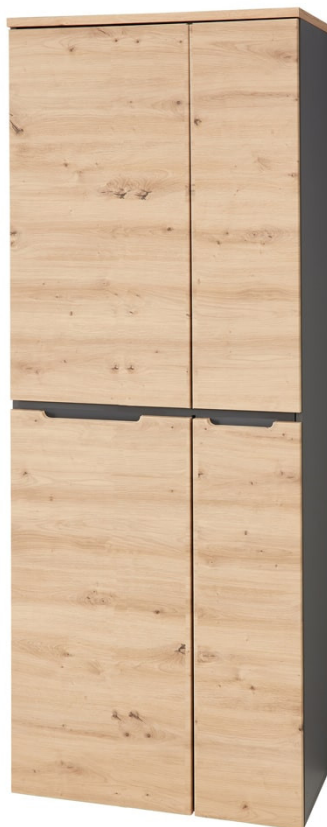

# Brego 01

## Opis

---

Szafa Brego 01 z kolekcji Trendline to elegancka i funkcjonalna szafa stojąca o wymiarach 75x197x38 cm, wykonana z MDF-u opłaszczonego PCV w kolorze dąb artisan z grafitowymi detalami. Wyposażona w dwa drzwi bezuchwytowe z wyfrezowaniami oraz cztery półki, oferuje dużą przestrzeń do przechowywania. Dodatkowo, szafa posiada otwór na kable oraz mechanizm cichego domykania, zapewniając wygodę użytkowania. Jej nowoczesny design doskonale pasuje do każdego wnętrza.

## Dodatkowe informacje

---

Linia	Trendline
Kolekcja	Brego
Mebel zmontowany	Nie
Szerokość	75,00 cm
Wysokość	197,00 cm
Głębokość	38,00 cm
Kolorystyka	dąb artisan/ grafit
Wykonanie front	MDF opłaszczony PCV dąb Artisan
Rodzaj mebla	Stojący
Typ mebla	Pionowy
Oświetlenie	Brak
Uchwyt	bezuchwytowe, fronty posiadają wyfrezowania
Otwór na kable w blacie	Tak
Zawiera lustro	Nie
Cichy domyk	Tak