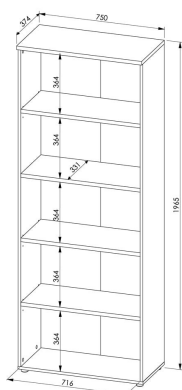

Brego 03

Zdjęcia produktów

Opis

Szafa Brego 03 z kolekcji Trendline to stylowy i funkcjonalny mebel, który doskonale wpasuje się w nowoczesne wnętrza. Wykonana z wysokiej jakości płyty MDF pokrytej okleiną w kolorze dąb Artisan, szafa emanuje ciepłem naturalnego drewna, co nadaje wnętrzu przytulny charakter.

Dodatkowe informacje

Linia	Trendline
Kolekcja	Brego
Mebel zmontowany	Nie
Szerokość	75,00 cm
Wysokość	197,00 cm
Głębokość	38,00 cm
Wykonanie front	MDF opłaszczowany PCV dąb Artisan
Oświetlenie	Brak
Uchwyt	bezuchwytowe, fronty posiadają wyfrezowania
Otwór na kable w blacie	Tak
Zawiera lustro	Nie
Cichy domyk	Tak