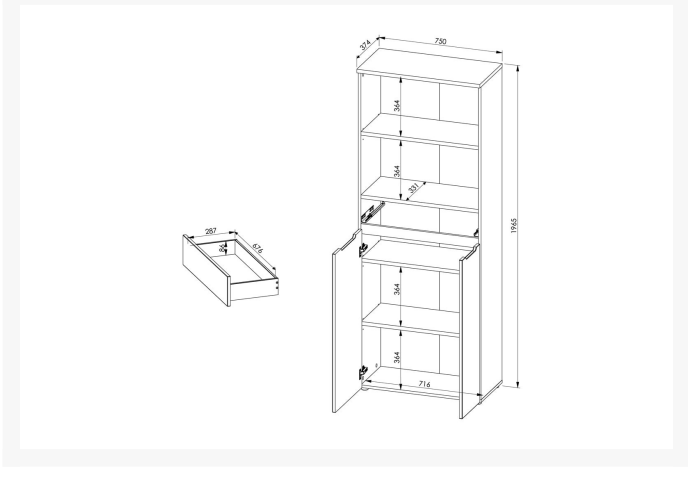

Brego 02

Zdjęcia produktów

Opis

Szafa Brego 02 z kolekcji Trendline to elegancka, stojąca szafa o wymiarach 75x197x38 cm, wykonana z MDF-u opłaszczonego PCV w kolorze dąb artisan z grafitowymi akcentami. Posiada dwa drzwi i jedną szufladę, a wewnątrz znajdują się cztery półki, oferujące dużą przestrzeń. Fronty szafy są bezuchwytowe z wyfrezowaniami, co nadaje jej nowoczesny wygląd. Dodatkowo, szafa wyposażona jest w otwór na kable i cichy domyk, zapewniając wygodę użytkownika.

Dodatkowe informacje

Linia	Trendline
Kolekcja	Brego
Mebel zmontowany	Nie
Szerokość	75,00 cm
Wysokość	197,00 cm
Głębokość	38,00 cm
Kolorystyka	dąb artisan/ grafit
Wykonanie front	MDF opłaszczony PCV dąb Artisan
Rodzaj mebla	Stojący
Typ mebla	Pionowy
Oświetlenie	Brak
Ilość drzwiczek	2
Ilość półek	4
Uchwyt	bezuchwytowe, fronty posiadają wyfrezowania
Przestrzeń na dekodery	Nie
Otwór na kable w blacie	Tak
Zawiera lustro	Nie
Cichy domyk	Tak