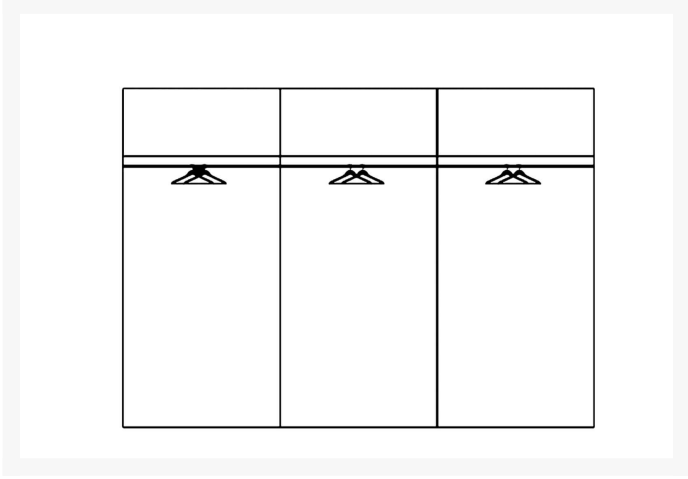

Livorno 72

Zdjęcia produktów

Dodatkowe informacje

Linia	Trendline
Kolekcja	Livorno
Szerokość	270,00 cm
Wysokość	225,00 cm
Głębokość	60,00 cm
Rodzaj mebla	Stojący
Drzwiczki - budowa	Pełne
Ilość drzwiczek	2
Ilość półek	3
Mebel narożny	Nie
Zawiera lustro	Nie
Szklane elementy	Nie
Maksymalny udźwig półki	5
Elementy z litego drewna	Nie
Pielęgnacja	na sucho
Cichy domyk	Tak