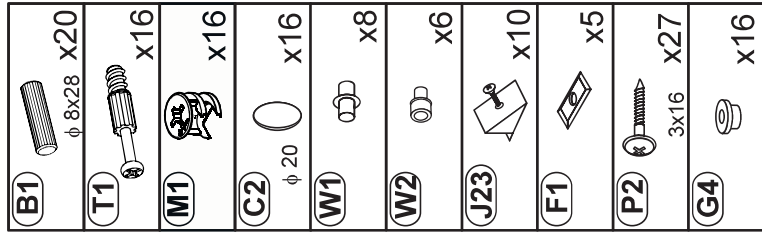

Nr	Ausmaß		St	Colli
1	1007	300	6	1
2	465	454	4	2
3	1365	418	60	1
4	1365	418	60	1
7	765	456	15	1
8	765	456	15	1
9	456	189	15	1
10	456	189	15	1
11	700	381	15	1
12	1009	382	15	1
13	497	310	15	2
14	1041	420	15	1
15	1041	420	15	1
16	1379	511	2	1
17	1379	511	2	1

0 10 20 30 40 50 60 70 80 90 100 110 120 130 140 150 160 170 180 190 200

**1**

2

(F10)		x5
(P17)		4x20 x5
(T1)		x6

(G4)		x16
(P2)		3x16 x16

(X6)		x6
(S8)		4x13 x12

3

4