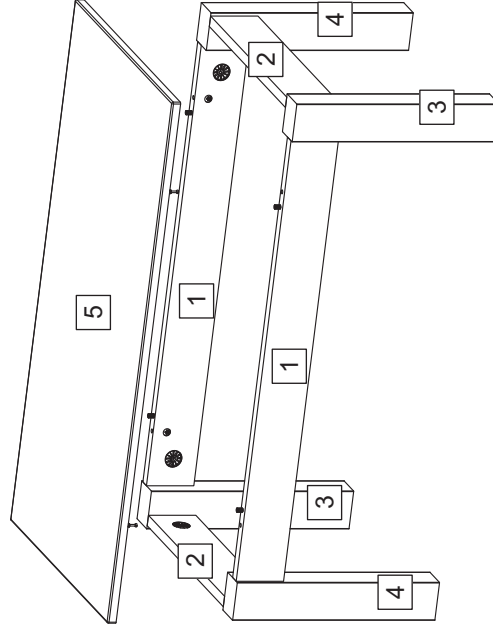

**KASHMIR**  
**SL KH 29**  
**42**

Nr. • No. • N° • Номер • Č. • Sz. • Ne  
 Тип • Type • Typ • Tipus • Типо • Тип

ABCD 03 106 PP 03/03 1/9

000 X 000 X 000

000 X 00 X 00 cm  
 00 kg

1/2

<b>B1</b>		φ 8x28	x4
<b>M1</b>			x4
<b>T1</b>			x4
<b>F15</b>			x8

<b>B2</b>		φ 10x50x16	
<b>M13</b>			x8
<b>T34</b>			x8
<b>G18</b>			x8
<b>G7</b>			x1

Nr	Ausmaß	St
1	930 100	22 2
2	470 100	22 2
3	427 80	60 2
4	427 80	60 2
5	1100 600	18 1

**1**

2

3

4