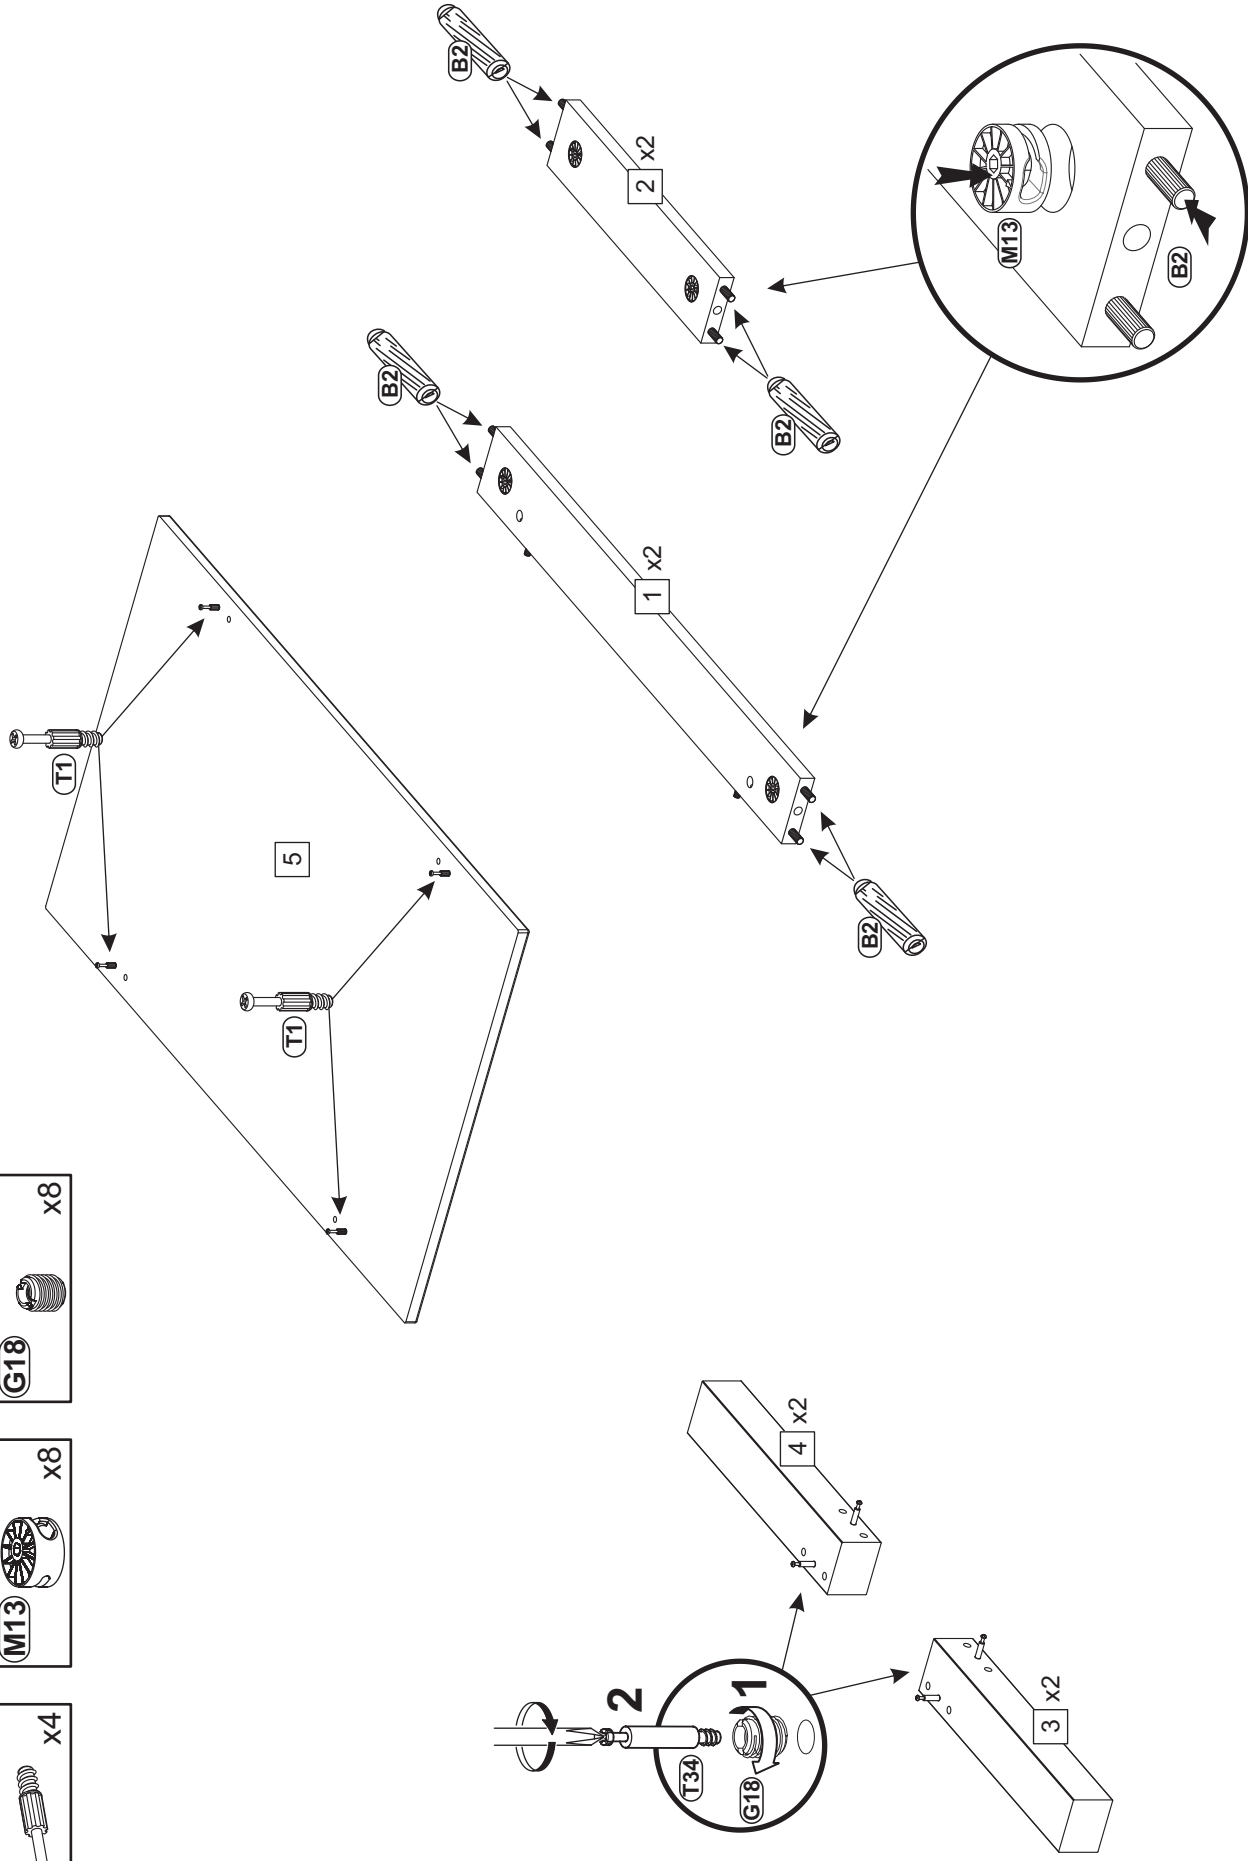

**KASHMIR**  
**SL KH 29**  
**42**

Nr. • No. • N° • Номер • Č. • Sz. • Ne  
 Тип • Type • Typ • Tipus • Типо • Тип

ABCD 03 106 PP 03/03 1/9

000 X 000 X 000

000 X 00 X 00 cm  
 00 kg

1/2

<b>B1</b>		φ 8x28	x4
<b>M1</b>			x4
<b>T1</b>			x4
<b>F15</b>			x8

<b>B2</b>		φ 10x50x16	
<b>M13</b>			x8
<b>T34</b>			x8
<b>G18</b>			x8
<b>G7</b>			x1

Nr	Ausmaß	St
1	930 100	22 2
2	470 100	22 2
3	427 80	60 2
4	427 80	60 2
5	1100 600	18 1

**1**

2

3

4