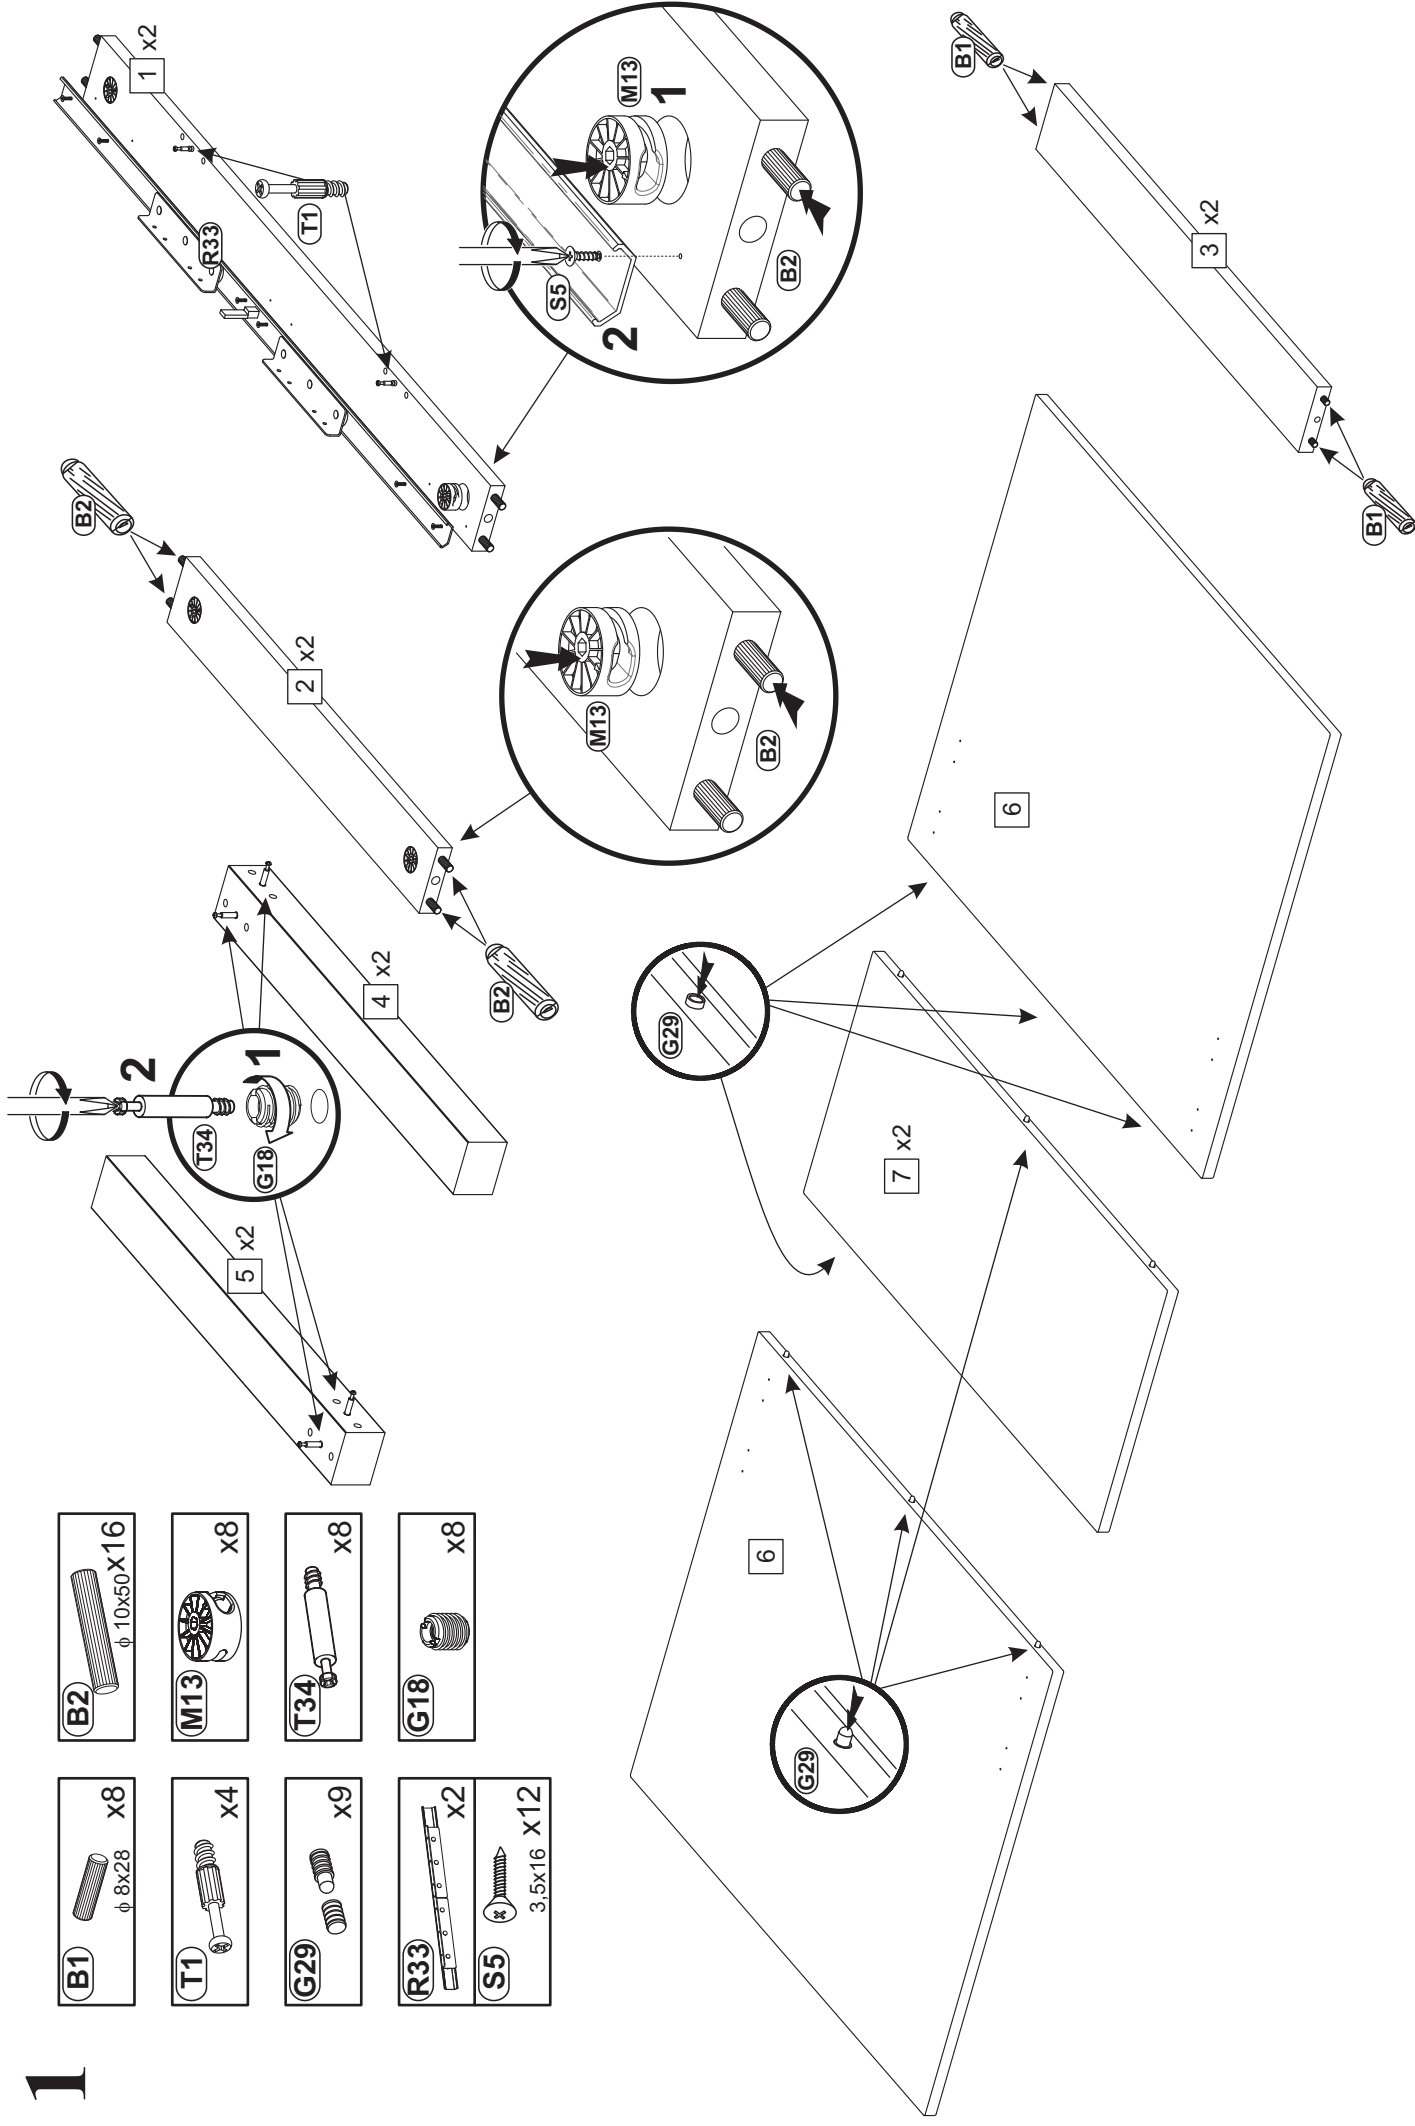

KASHMIR
SL KH 29
40

Nr. • No. • N° • Номер • Č. • Sz. • Ne
 Typ • Type • Tip • Tipus • Тип • Тип

000 X 000 X 000
ABCD 03 106 PP 03/03
 1/9
 000 X 00 X 00 cm
 00 kg
 1/2

Beschläge - Colli 1

B1		φ 8x28	x8
M1			x4
T1			x4
F15			x8
G29			x9

B2		φ 10x50x16	
M13			x8
T34			x8
G18			x8
G7			x1

Nr	Ausmaß	St	Colli
1	1190	100	22 2 1
2	770	100	22 2 1
3	832	100	22 2 1
4	732	80	60 2 1
5	732	80	60 2 1
6	900	680	18 2 2
7	900	370	18 2 2

1

- B1**  ϕ 8x28 x8
- T1**  x4
- G29**  x9
- R33**  x2
- S5**  3.5x16 x12

- B2**  ϕ 10x50 x16
- M13**  x8
- T34**  x8
- G18**  x8

2

3

4

5

6