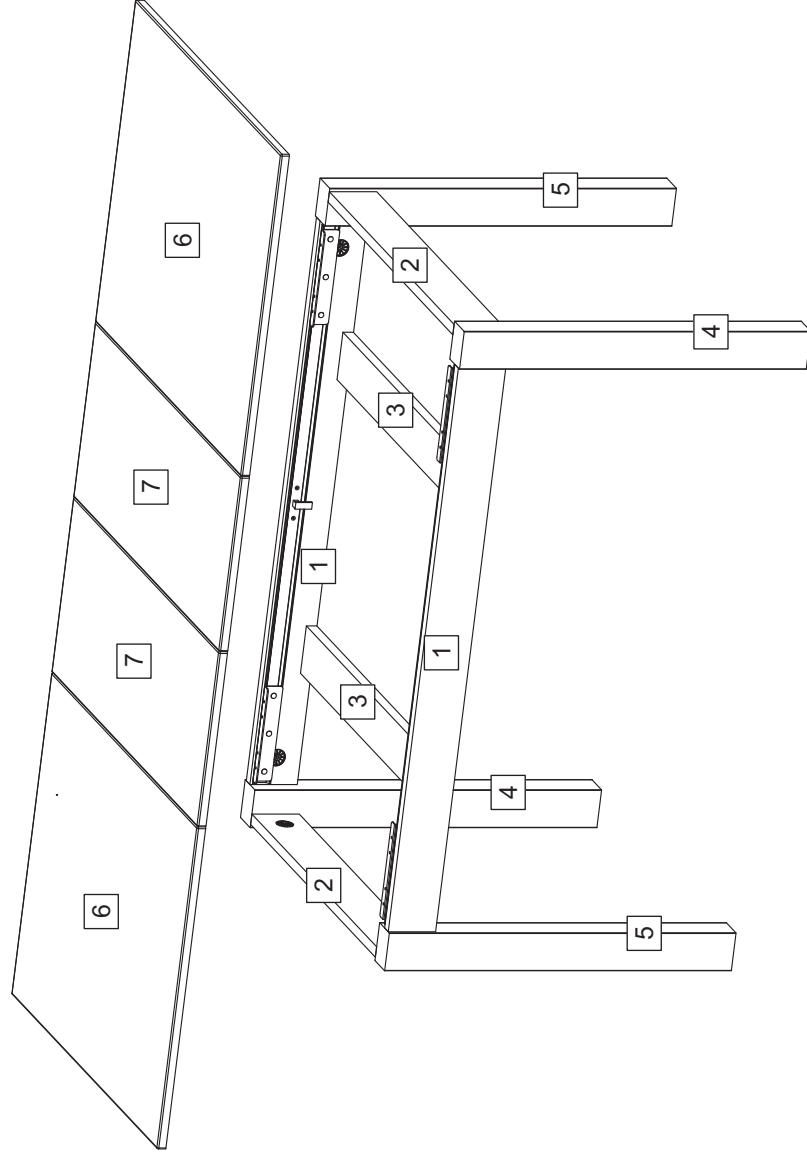

KASHMIR
SL KH 29
40

Nr. • No. • N° • Номер • Č. • Sz. • Ne
 Typ • Type • Tip • Tipus • Тип • Тип

000 X 000 X 000
ABCD 03 106 PP 03/03
 1/9
 000 X 00 X 00 cm
 00 kg
 1/2

Beschläge - Colli 1

B1		φ 8x28	x8
M1			x4
T1			x4
F15			x8
G29			x9

B2		φ 10x50x16	
M13			x8
T34			x8
G18			x8
G7			x1

Nr	Ausmaß	St	Colli
1	1190	100	22 2 1
2	770	100	22 2 1
3	832	100	22 2 1
4	732	80	60 2 1
5	732	80	60 2 1
6	900	680	18 2 2
7	900	370	18 2 2

1

- B1**  ϕ 8x28 x8
- T1**  x4
- G29**  x9
- R33**  x2
- S5**  3.5x16 x12

- B2**  ϕ 10x50 x16
- M13**  x8
- T34**  x8
- G18**  x8

2

3

4

5

6