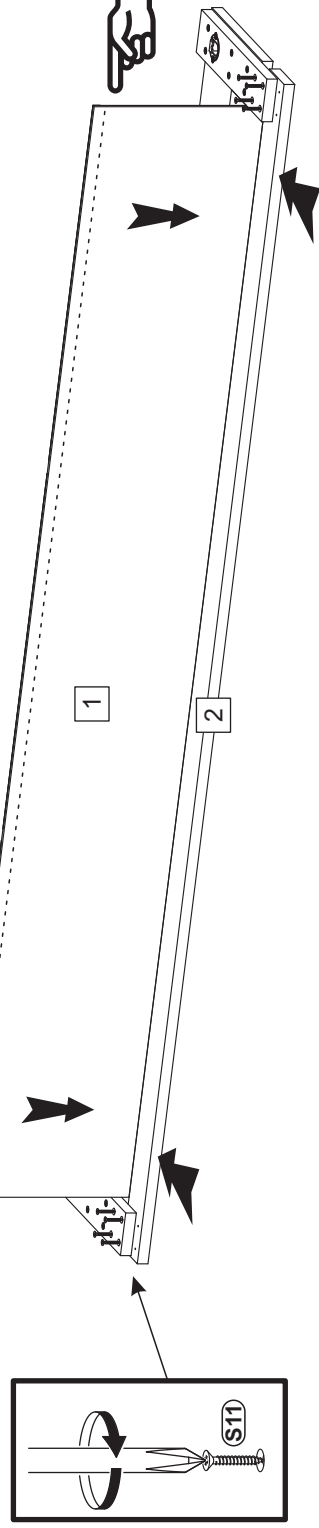

KASHMIR
SL KH 29
35

Nr. • No. • N° • Номер • Č. • Sz. • Ne
 Тип • Type • Tip • Tipus • Типо • Тип

ABCD 03 106 PP 03/03 1/9

000 X 000 X 000

000 X 00 X 00 cm
 00 kg

112

S11		4x25	x32
F50			x3
E4		6x8	x6

Nr	Ausmaß	St
1	1375	240 5 1
2	1500	60 15 1
3	1500	208 15 1
4	269	60 15 2
5	1375	60 15 1
6	156	60 15 1

1

			x3	x6

2

		4x25	x16
---	---	------	-----

3

		4x25	x8
--	--	------	----

4

5