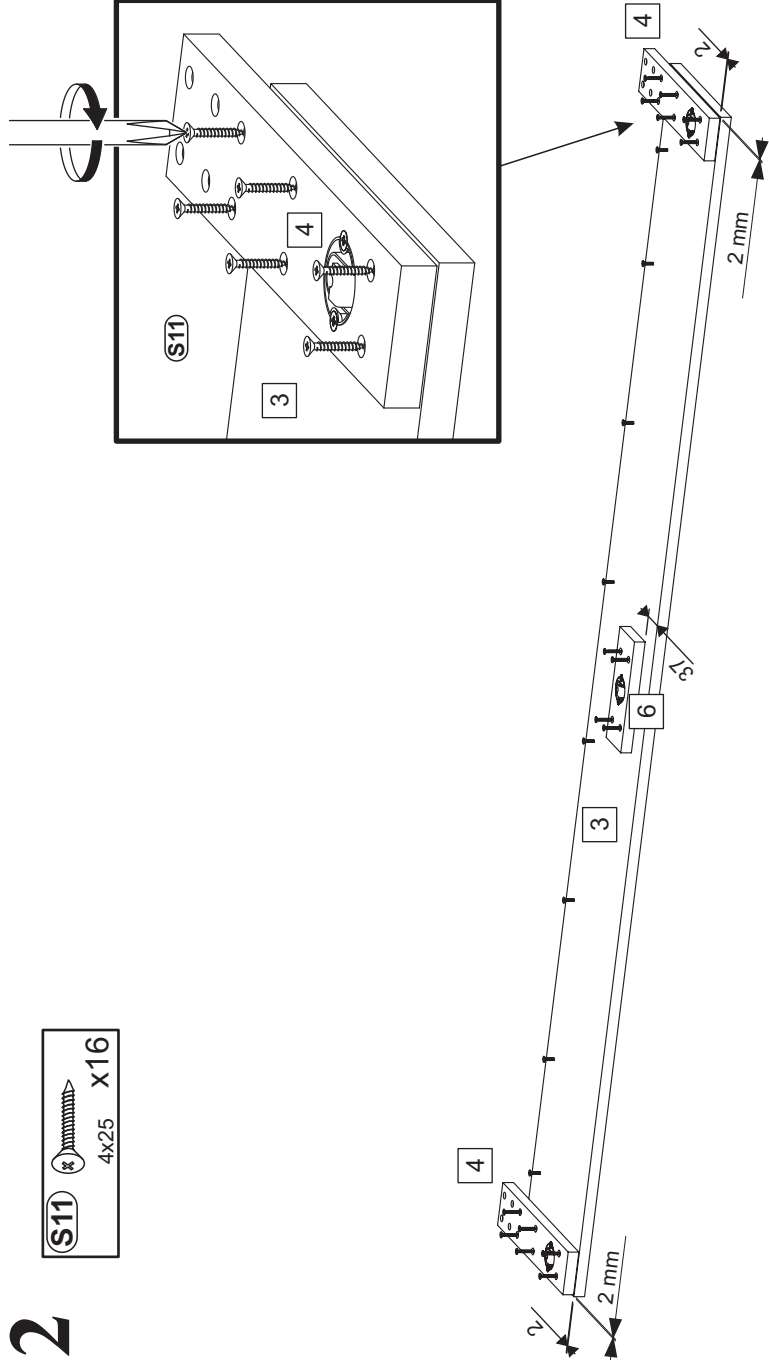

KASHMIR
SL KH 29
35

Nr. • No. • N° • Номер • Č. • Sz. • Ne
 Тип • Type • Tip • Tipus • Типо • Тип

ABCD 03 106 PP 03/03 1/9

000 X 000 X 000

000 X 00 X 00 cm
 00 kg

112

S11		4x25	x32
F50			x3
E4		6x8	x6

Nr	Ausmaß	St
1	1375	240 5 1
2	1500	60 15 1
3	1500	208 15 1
4	269	60 15 2
5	1375	60 15 1
6	156	60 15 1

1

			x3	x6

2

		4x25	x16
---	---	------	-----

3

		4x25	x8
--	--	------	----

4

5