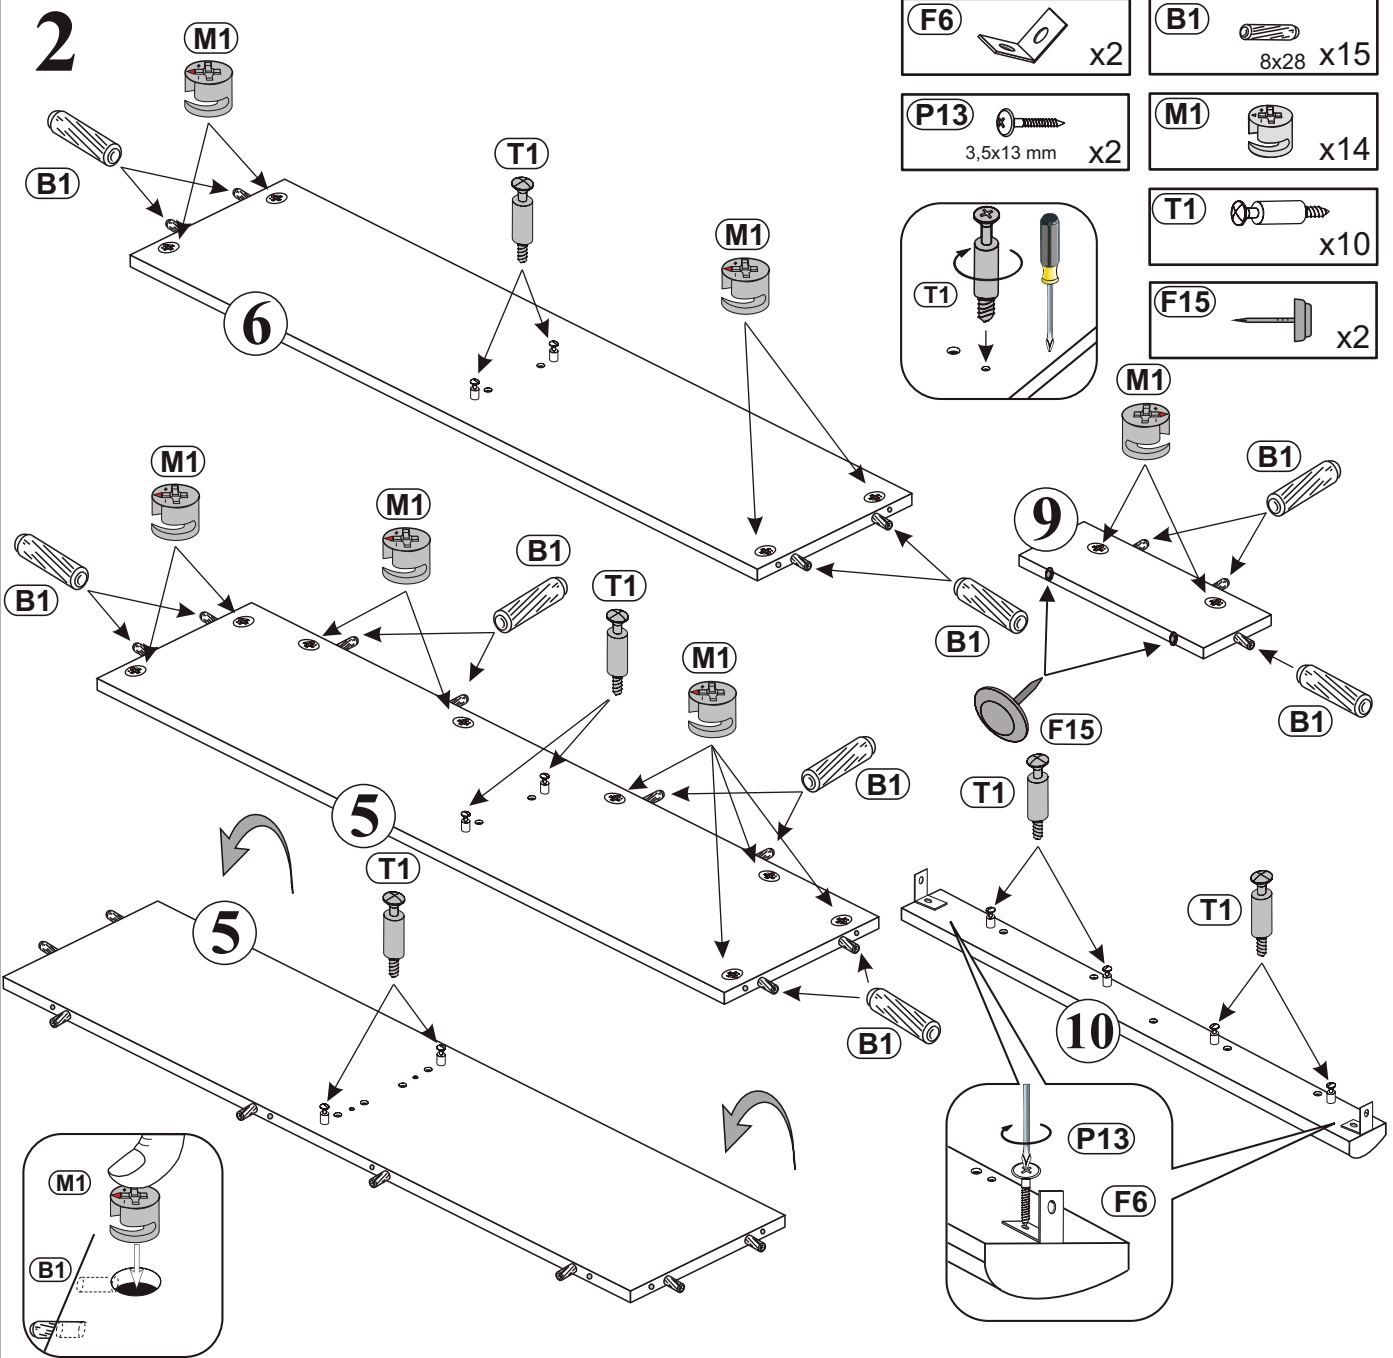

Stärke/Gr.	Spanplatte/Płyta		
Länge/Dł. mm	15	18	22
0<400			
401<600	40	40	40
601<800	24		
801<1000	15	30	

**MONTOWAĆ  
 NA ROZŁOŻONYM KARTONIE!**

<b>F15</b> x6	<b>B1</b> 8x28 x19
<b>L10</b> x2	<b>M1</b> x18
<b>F6</b> x2	<b>T1</b> x18
<b>P13</b> 3,5x13 mm x4	<b>C2</b> x18
<b>U16</b> x4	<b>W1</b> x8
<b>A2</b> M4x22 x4	<b>F1</b> x8
<b>A15</b> M4x35 x4	<b>P33</b> x44
<b>L1</b> Klej x1	
<b>J44</b> x2	<b>R1</b> L-246 mm x4
<b>P13</b> 3,5x13 x2	<b>Y1</b> KR15 x4
<b>G22</b> 8 x4	<b>E4</b> 6,0x8,0 x8
<b>T13</b> 8 x2	<b>Y5</b> H2 x4
<b>S15</b> 4x45 x2	<b>A1</b> M4x9 mm x4
	<b>J23</b> x8
	<b>E1</b> 6,3x13 x8
	<b>S8</b> 4x13 x8

**2**

**F6** x2

**B1** 8x28 x15

**P13** 3,5x13 mm x2

**M1** x14

**T1** x10

**T1** x10

**F15** x2

# 6

Modellname: **DOVER**  
Nazwa modelu:

Modellreihe: **SL -- 08**  
Numer modelu:

Type: **11**  
Typ:

Blatt Nr **5** von: **6**  
Strona z:

**7**

**9**

**8**

Modellname: **DOVER**  
Nazwa modelu:

Modellreihe: **SL -- 08**  
Numer modelu:

Type: **11**  
Typ:

Blatt Nr 6 von: 6  
Strona z:

**10**

**11**

**13L**

**14P**