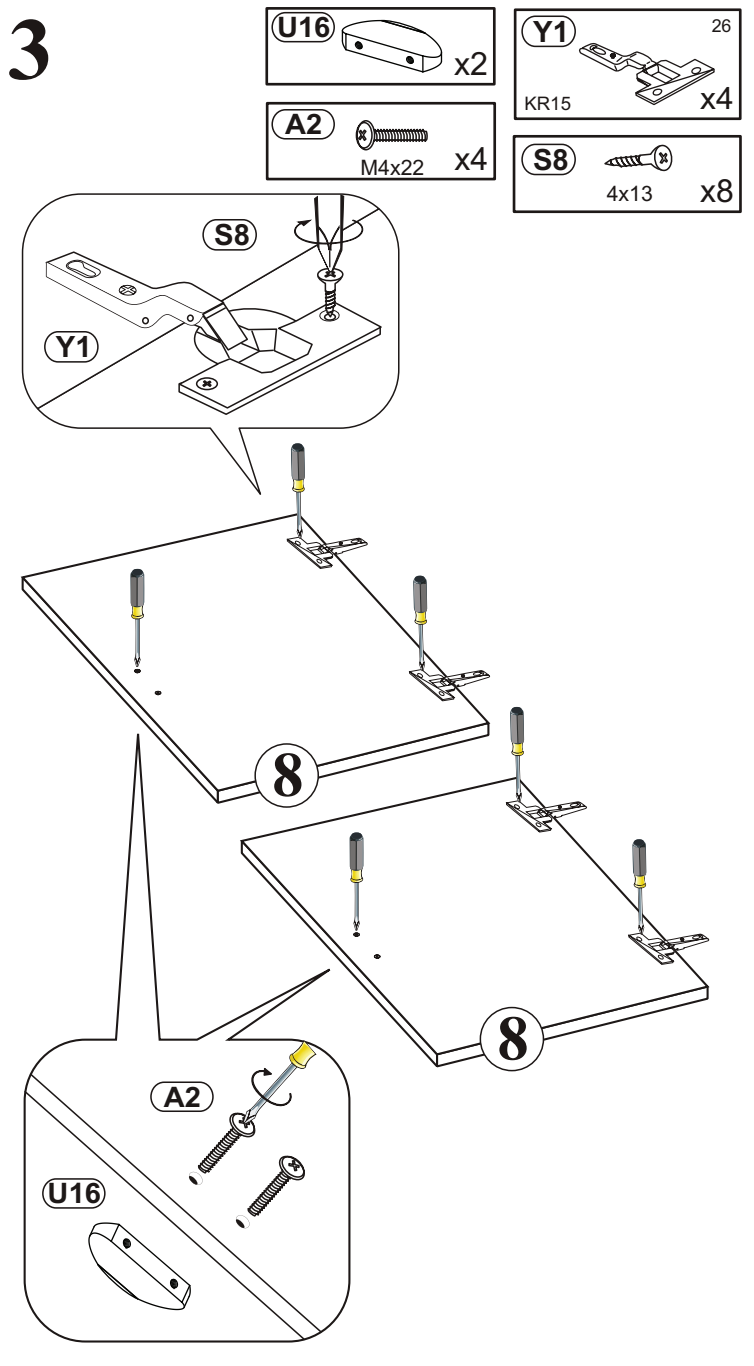

U16 x2

Y1 26
KR15 x4

A2 M4x22 x4

S8 4x13 x8

S8 **Y1**

8

A2 **U16**